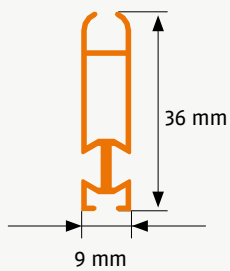

Verwendete Profile: