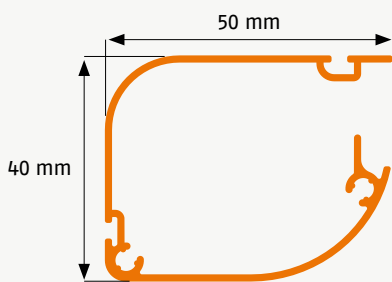

Verwendete Profile: