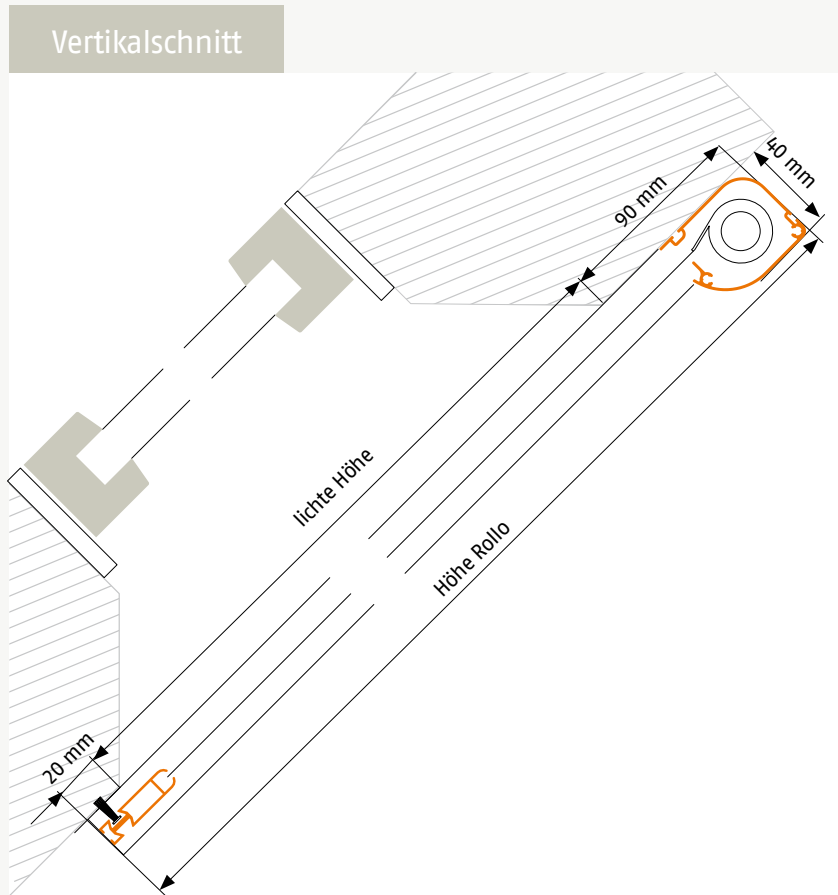

Verwendete Profile: