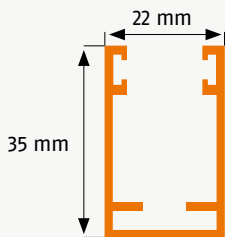

Verwendete Profile: