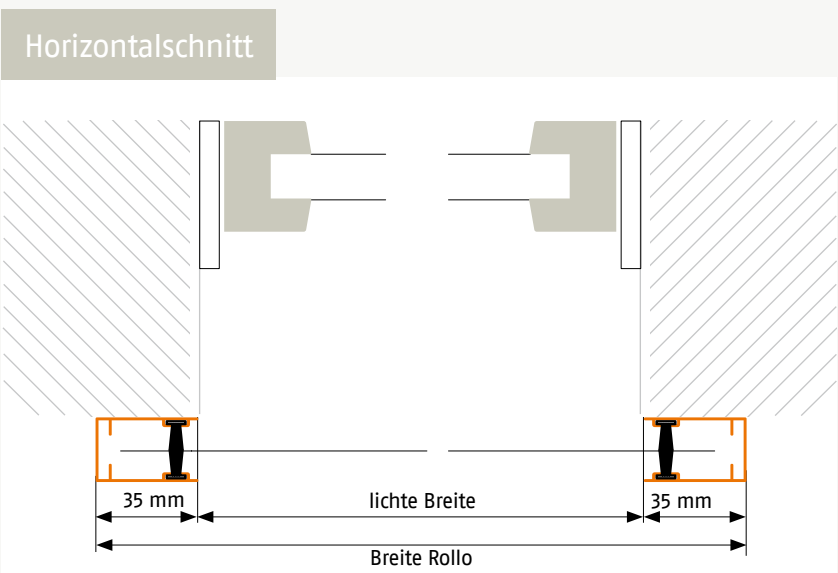

Verwendete Profile: