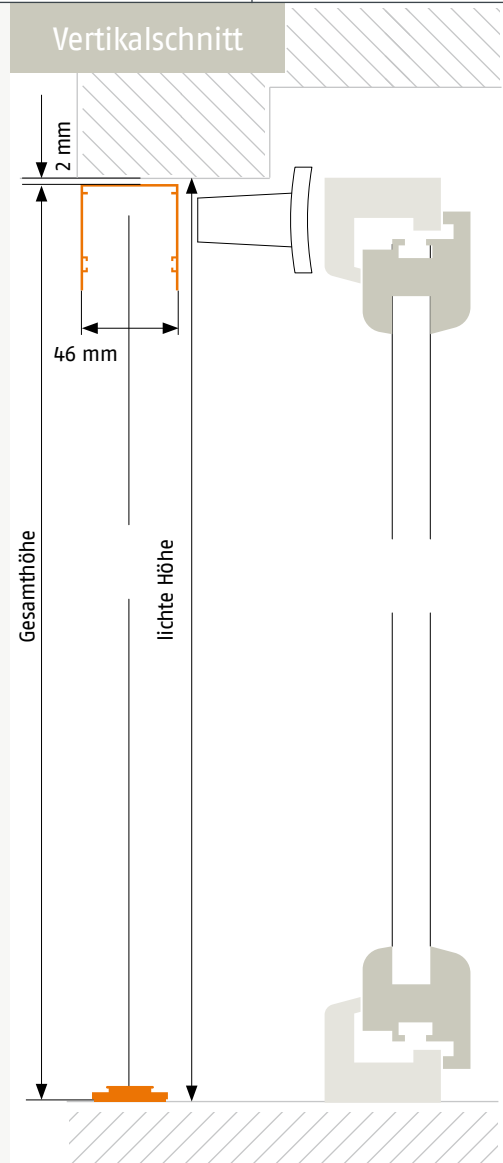

Verwendete Profile: