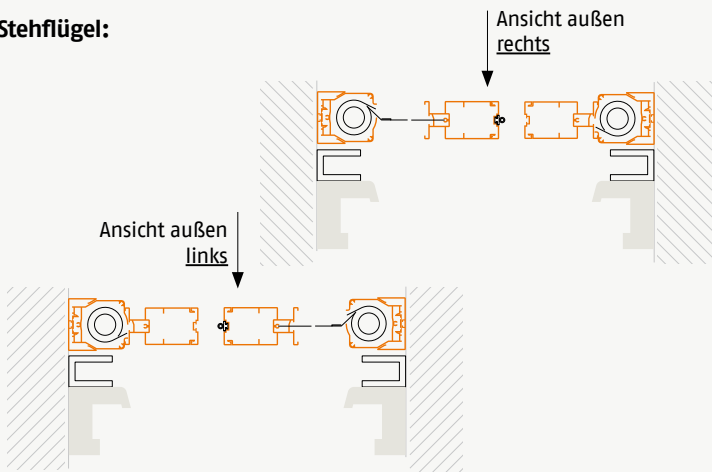

Stehflügel: