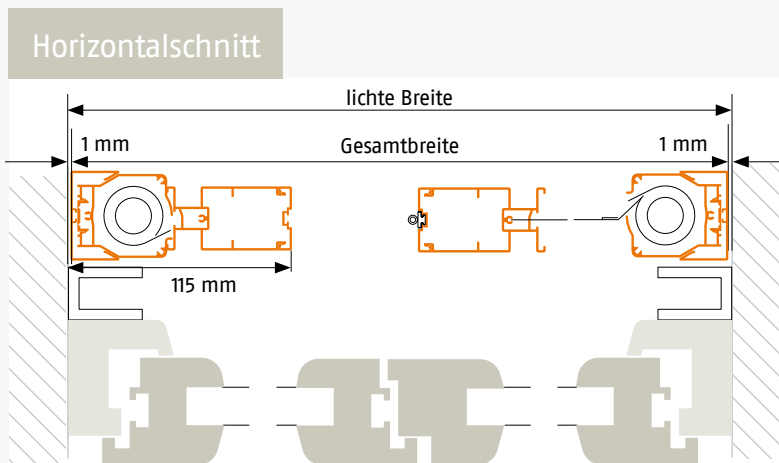

Verwendete Profile: