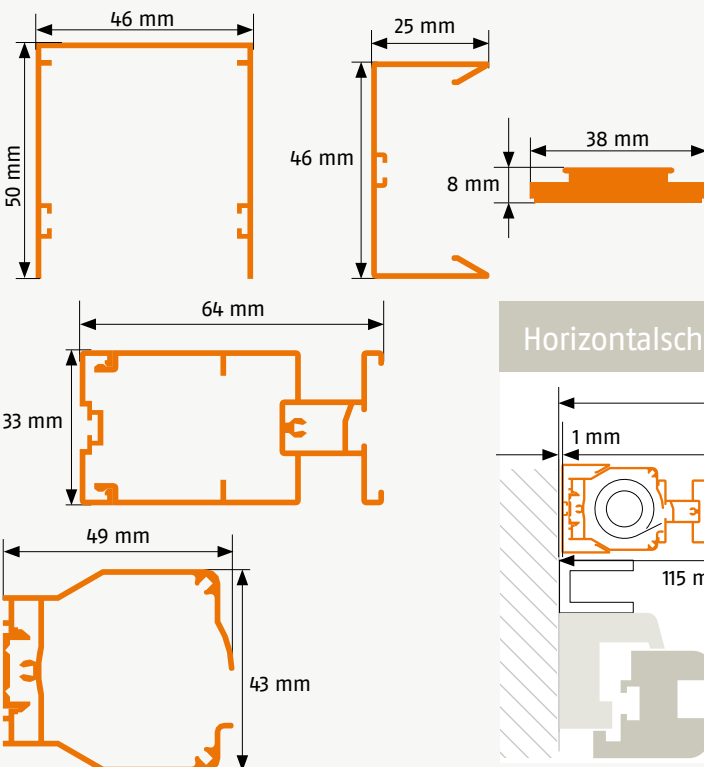

Verwendete Profile: