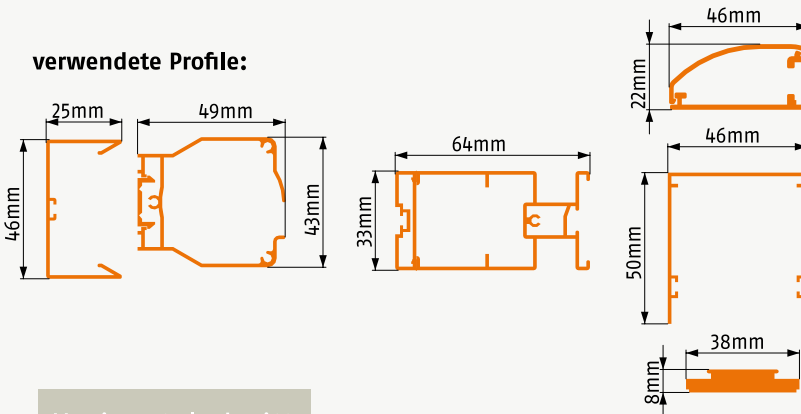

Rolloschiebetür MAX

Ausführung: **RST4**

Türen mit eng anliegenden Rolloführungschielen
 Montagevariante: Frontmontage, mit 3-seitigem Zargenrahmen

Artikelnummer: **59**

Bestellmaße:

Gesamtbreite = lichte Breite + 94 mm
 Gesamthöhe = lichte Höhe + 72 mm

Öffnungsrichtung:

(1) Einbautiefe: 46 mm
 Anschlagseite rechts oder links angeben

Öffnungsrichtung:

verwendete Profile:

Vertikalschnitt

Horizontalschnitt

alternativ: schräges Bodenprofil

17012023