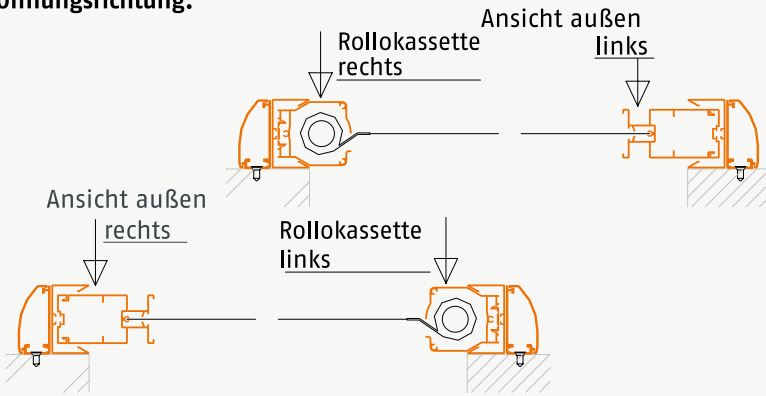

Rolloschiebetür MAX

Ausführung: **RST4**

Türen mit eng anliegenden Rolloführungschielen
 Montagevariante: Frontmontage, mit 3-seitigem Zargenrahmen

Artikelnummer: **59**

Bestellmaße:

Gesamtbreite = lichte Breite + 94 mm
 Gesamthöhe = lichte Höhe + 72 mm

Öffnungsrichtung:

(1) Einbautiefe: 46 mm
 Anschlagseite rechts oder links angeben

Öffnungsrichtung:

verwendete Profile:

Vertikalschnitt

Horizontalschnitt

alternativ: schräges Bodenprofil

17012023