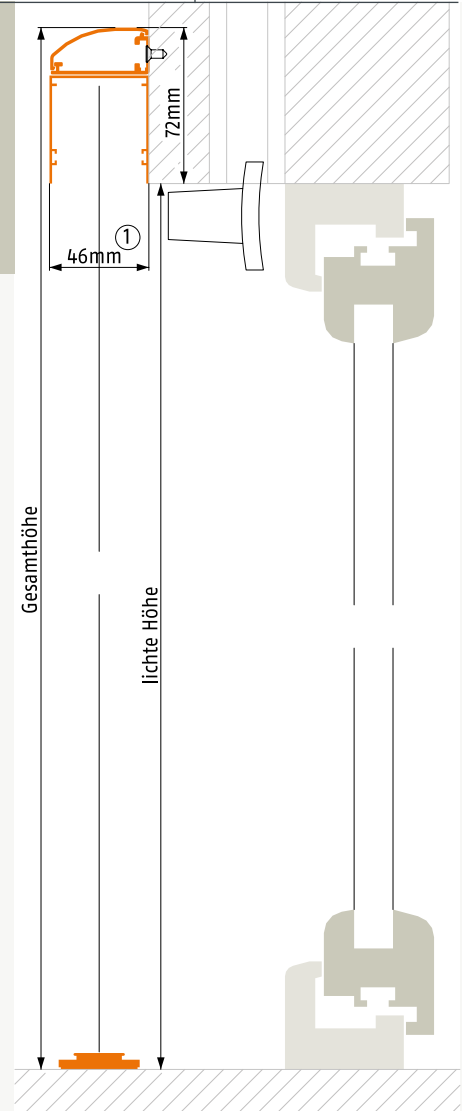

Rolloschiebetür MAX

Ausführung: **RST4**

Türen mit eng anliegenden Rolloführungschielen
 Montagevariante: Frontmontage, mit 3-seitigem Zargenrahmen

Artikelnummer: **59**

Bestellmaße:

Gesamtbreite = lichte Breite + 94 mm
 Gesamthöhe = lichte Höhe + 72 mm

Öffnungsrichtung:

(1) Einbautiefe: 46 mm
 Anschlagseite rechts oder links angeben

Öffnungsrichtung:

verwendete Profile:

Vertikalschnitt

Horizontalschnitt

alternativ: schräges Bodenprofil

17012023