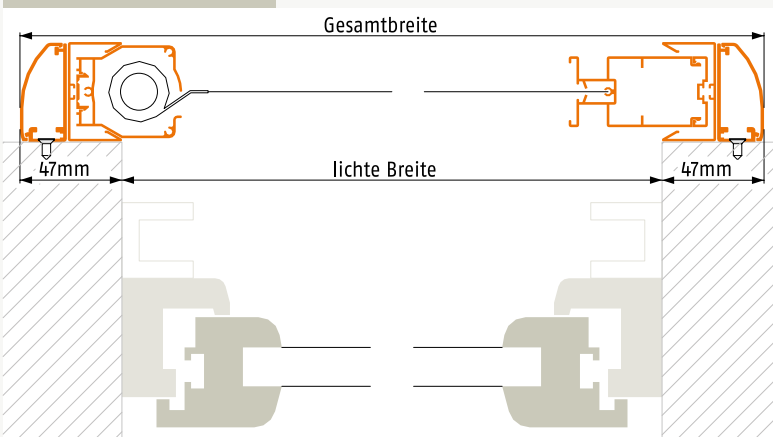

Rolloschiebetür MAX

Ausführung: **RST4**

Türen mit eng anliegenden Rolloführungschielen
 Montagevariante: Frontmontage, mit 3-seitigem Zargenrahmen

Artikelnummer: **59**

Bestellmaße:

Gesamtbreite = lichte Breite + 94 mm
 Gesamthöhe = lichte Höhe + 72 mm

Öffnungsrichtung:

(1) Einbautiefe: 46 mm
 Anschlagseite rechts oder links angeben

Öffnungsrichtung:

verwendete Profile:

Vertikalschnitt

Horizontalschnitt

alternativ: schräges Bodenprofil

17012023