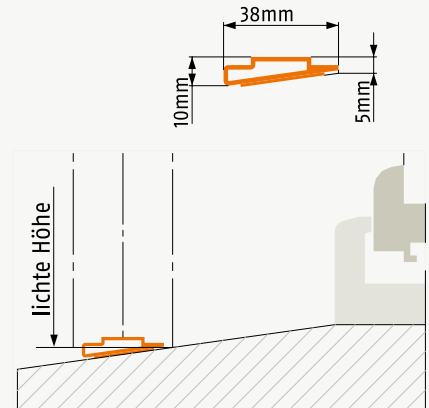

Rolloschiebetür MAX

Ausführung: **RST4**

Türen mit eng anliegenden Rolloführungschielen
 Montagevariante: Frontmontage, mit 3-seitigem Zargenrahmen

Artikelnummer: **59**

Bestellmaße:

Gesamtbreite = lichte Breite + 94 mm
 Gesamthöhe = lichte Höhe + 72 mm

Öffnungsrichtung:

(1) Einbautiefe: 46 mm
 Anschlagseite rechts oder links angeben

Öffnungsrichtung:

verwendete Profile:

Vertikalschnitt

Horizontalschnitt

alternativ: schräges Bodenprofil

17012023