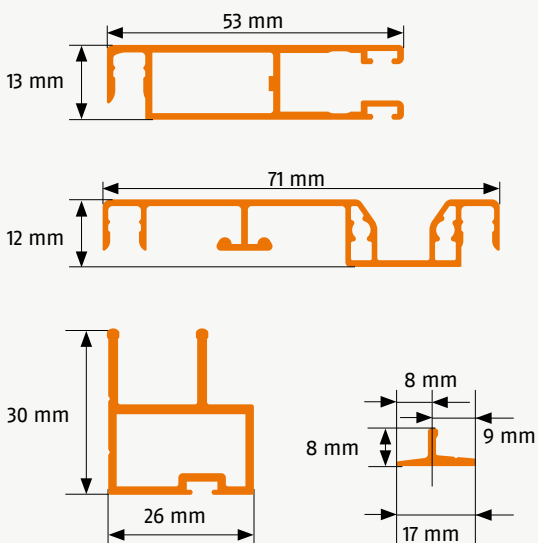

Schiebetür zweiflügelig

Ausführung: **ST8**

Doppeltüren

Montagevariante: auf zweifachem T-Profil mit 3-seitigem Rohrrahmen

Artikelnummer: **52**

Bestellmaße:

Gesamtbreite = lichte Breite - 2 mm

Gesamthöhe = lichte Höhe - 2 mm

Hinweise:

(1a), (1b) Einbautiefe: oben 32 mm unten 34 mm

Standard Bürstenhöhe Türflügel 4 mm

Standard Bürstenhöhe Rohrrahmen 9 mm

Verwendete Profile:

25042024