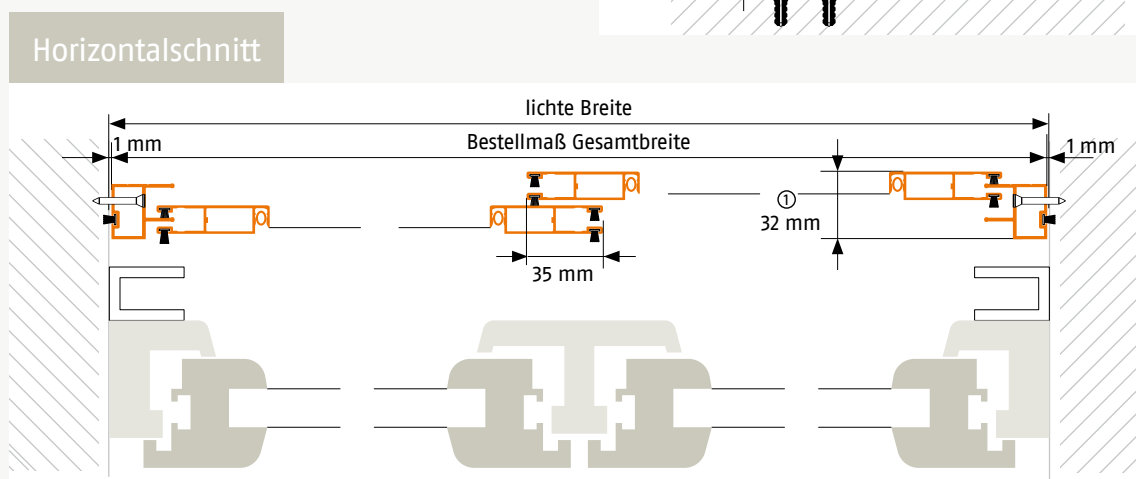

Schiebetür zweiflügelig

Ausführung: **ST8**

Doppeltüren

Montagevariante: auf zweifachem T-Profil mit 3-seitigem Rohrrahmen

Artikelnummer: **52**

Bestellmaße:

Gesamtbreite = lichte Breite - 2 mm

Gesamthöhe = lichte Höhe - 2 mm

Hinweise:

(1a), (1b) Einbautiefe: oben 32 mm unten 34 mm

Standard Bürstenhöhe Türflügel 4 mm

Standard Bürstenhöhe Rohrrahmen 9 mm

Verwendete Profile:

25042024