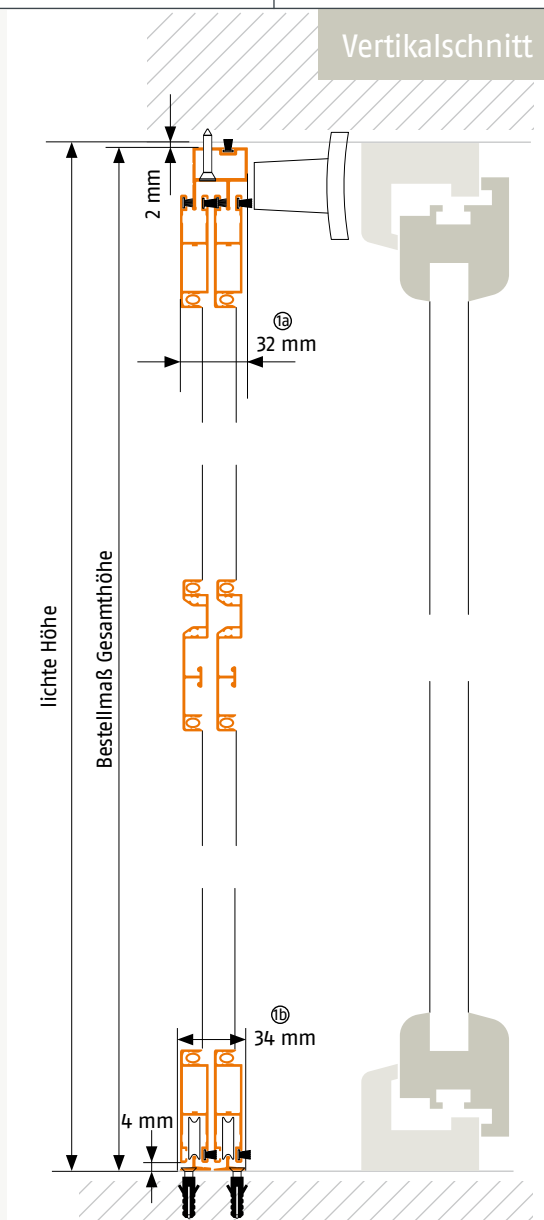

Schiebetür zweiflügelig

Ausführung: **ST8**

Doppeltüren

Montagevariante: auf zweifachem T-Profil mit 3-seitigem Rohrrahmen

Artikelnummer: **52**

Bestellmaße:

Gesamtbreite = lichte Breite - 2 mm

Gesamthöhe = lichte Höhe - 2 mm

Hinweise:

(1a), (1b) Einbautiefe: oben 32 mm unten 34 mm

Standard Bürstenhöhe Türflügel 4 mm

Standard Bürstenhöhe Rohrrahmen 9 mm

Verwendete Profile:

25042024