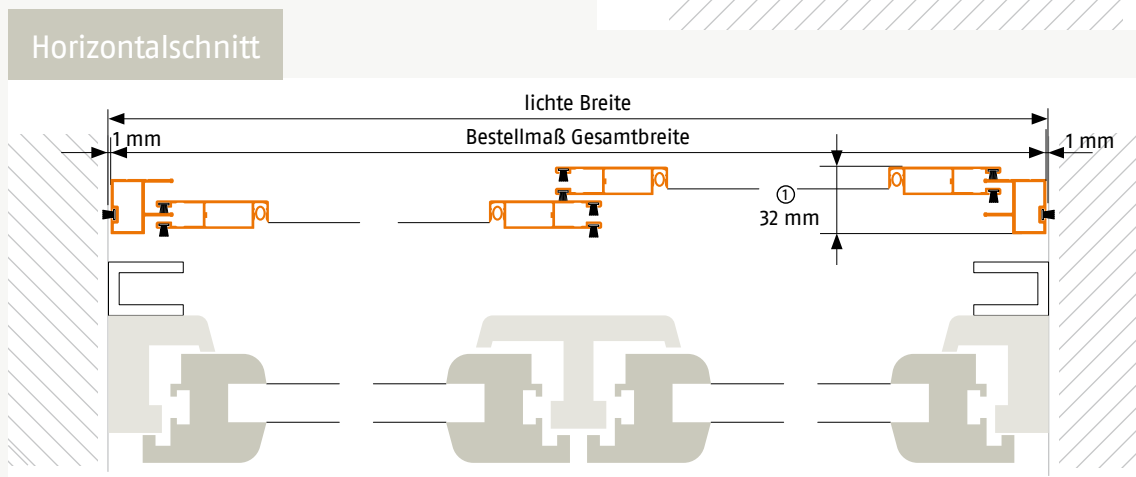

## Schiebetür zweiflügelig

Ausführung: **ST9**

Doppeltüren  
Montagevariante: mit 4-seitigem Rohrrahmen

Artikelnummer: **52**

### Bestellmaße:

Gesamtbreite = lichte Breite - 2 mm  
Gesamthöhe = lichte Höhe - 2 mm

### Hinweise:

(1) Einbautiefe nach außen: 32 mm  
Standard Bürstenhöhe Türflügel 4 mm  
Standard Bürstenhöhe Rohrrahmen 9 mm

### Verwendete Profile:

06052024