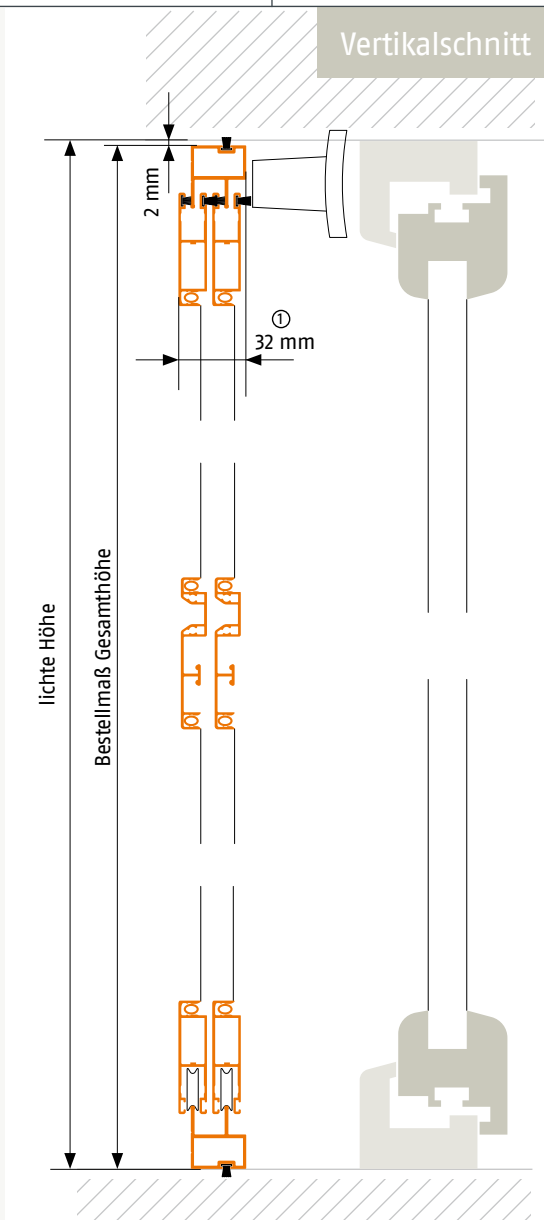

## Schiebetür zweiflügelig

Ausführung: **ST9**

Doppeltüren  
Montagevariante: mit 4-seitigem Rohrrahmen

Artikelnummer: **52**

### Bestellmaße:

Gesamtbreite = lichte Breite - 2 mm  
Gesamthöhe = lichte Höhe - 2 mm

### Hinweise:

(1) Einbautiefe nach außen: 32 mm  
Standard Bürstenhöhe Türflügel 4 mm  
Standard Bürstenhöhe Rohrrahmen 9 mm

### Verwendete Profile:

06052024