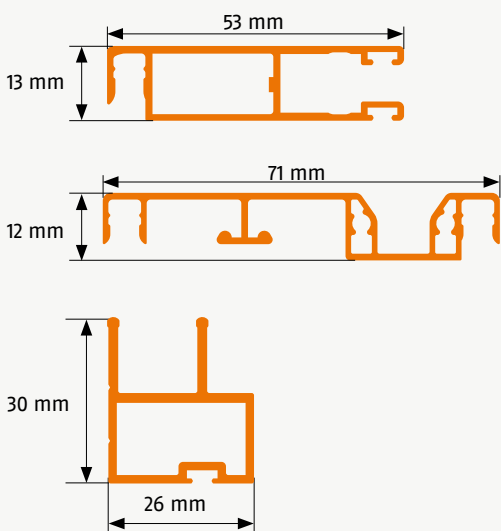

Verwendete Profile: