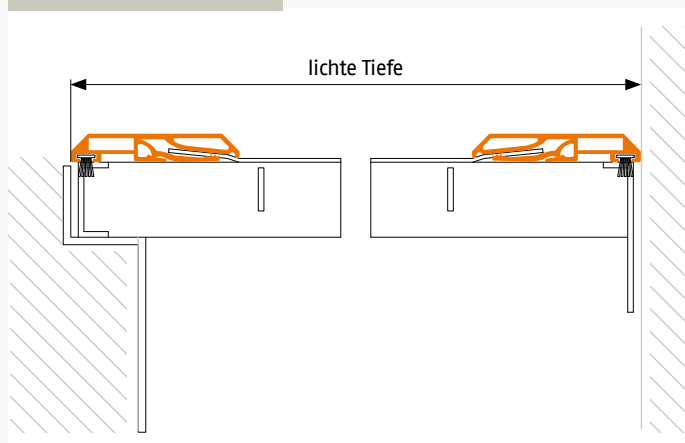

Lichtschachtabdeckung

Ausführung: **LR1**

Lichtschächte ohne Wandanschluss

Artikelnummer: **40**

Bestellmaße:

Breite = lichte Breite

Tiefe = lichte Tiefe

Verwendete Profile:

Hinweis:

Standard Bürstenhöhe 9 mm

Längsschnitt

Querschnitt

07052024