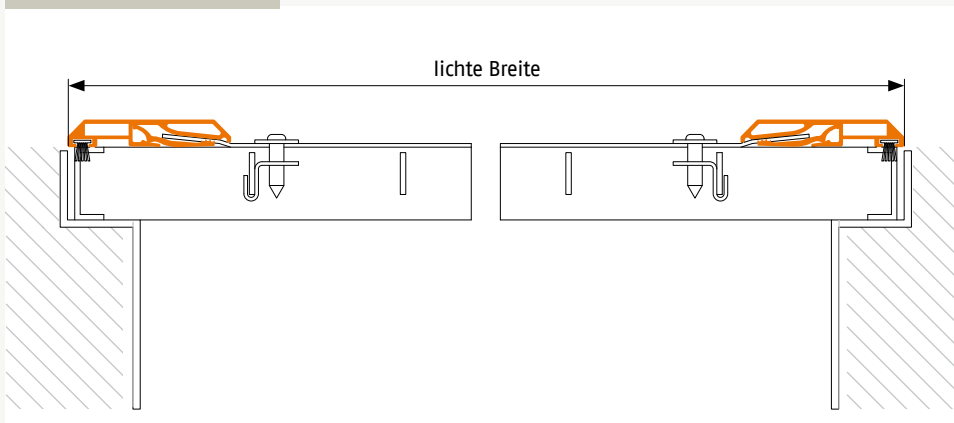

Lichtschachtabdeckung

Ausführung: **LR1**

Lichtschächte ohne Wandanschluss

Artikelnummer: **40**

Bestellmaße:

Breite = lichte Breite

Tiefe = lichte Tiefe

Verwendete Profile:

Hinweis:

Standard Bürstenhöhe 9 mm

Längsschnitt

Querschnitt

07052024