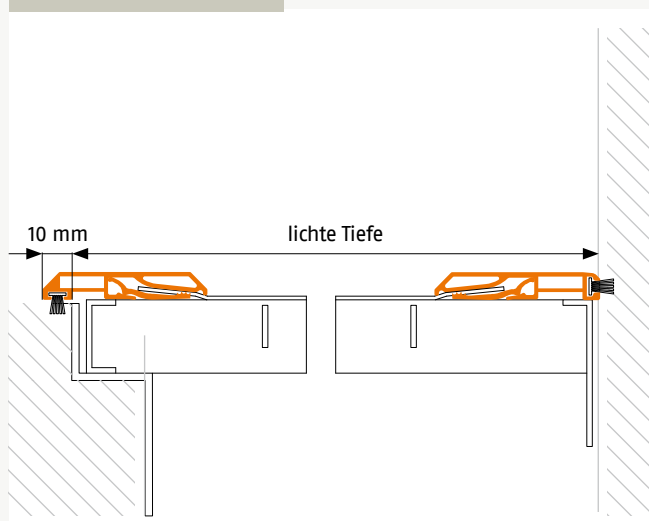

Lichtschachtabdeckung

Ausführung: **LW2**

Lichtschächte mit Wandanschluss 3-seitige Auflage

Artikelnummer: **40**

Bestellmaße:

Breite = lichte Breite + 20 mm

Tiefe = lichte Tiefe + 10 mm

Hinweis:

Standard Bürstenhöhe 9 mm

Wandanschlussbürste 16 mm

Verwendete Profile:

Längsschnitt

Querschnitt

07052024