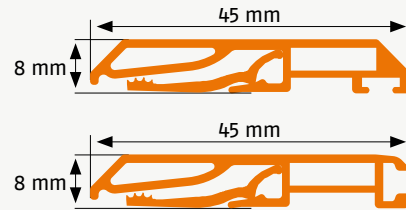

Lichtschachtabdeckung

Ausführung: **LW2**

Lichtschächte mit Wandanschluss 3-seitige Auflage

Artikelnummer: **40**

Bestellmaße:

Breite = lichte Breite + 20 mm

Tiefe = lichte Tiefe + 10 mm

Hinweis:

Standard Bürstenhöhe 9 mm

Wandanschlussbürste 16 mm

Verwendete Profile:

Längsschnitt

Querschnitt

07052024