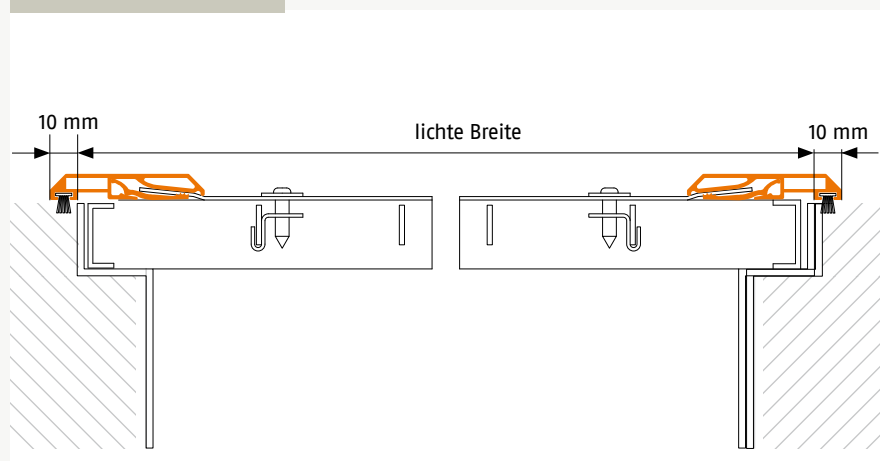

Lichtschachtabdeckung

Ausführung: **LW2**

Lichtschächte mit Wandanschluss 3-seitige Auflage

Artikelnummer: **40**

Bestellmaße:

Breite = lichte Breite + 20 mm

Tiefe = lichte Tiefe + 10 mm

Hinweis:

Standard Bürstenhöhe 9 mm

Wandanschlussbürste 16 mm

Verwendete Profile:

Längsschnitt

Querschnitt

07052024