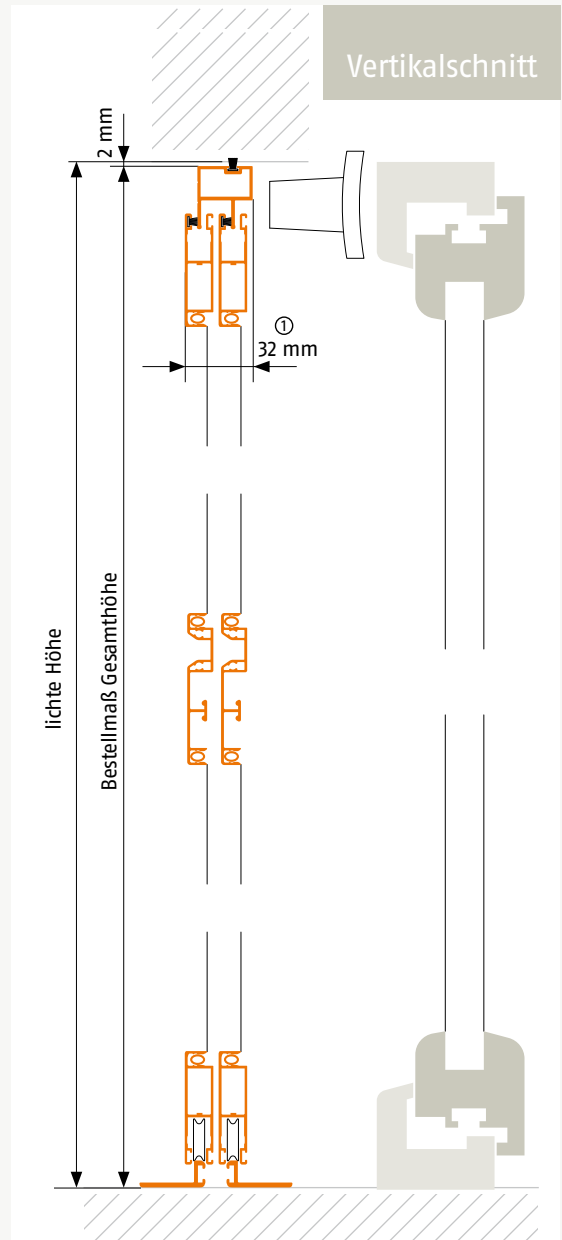

## Doppelschiebetür | auf U-Profil mit Rohrrahmen ST 10

Doppeltüren

Artikelnummer: 52

### Bestellmaße:

Gesamtbreite = lichte Breite - 2 mm  
 Gesamthöhe = lichte Höhe - 2 mm

### Hinweise:

(1) Einbautiefe nach außen: 32 mm  
 Standard Bürstenhöhe seitlich 6 mm  
 Standardbürstenhöhe oben und unten 4 mm  
 Rohrrahmen 9 mm

### Horizontalschnitt