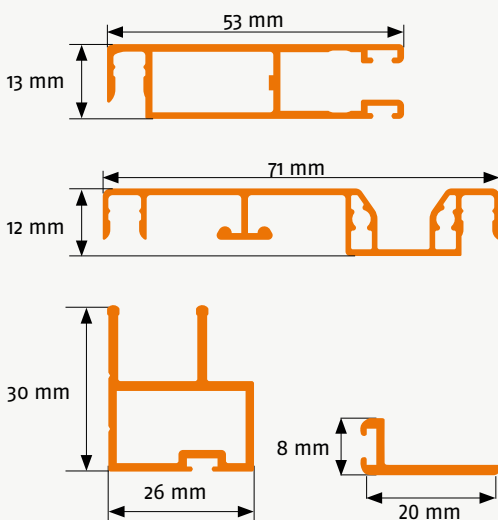

## Doppelschiebetür | auf U-Profil mit Rohrrahmen ST 10

Doppeltüren

Artikelnummer: 52

### Bestellmaße:

Gesamtbreite = lichte Breite - 2 mm  
 Gesamthöhe = lichte Höhe - 2 mm

### Hinweise:

(1) Einbautiefe nach außen: 32 mm  
 Standard Bürstenhöhe seitlich 6 mm  
 Standardbürstenhöhe oben und unten 4 mm  
 Rohrrahmen 9 mm

### Horizontalschnitt