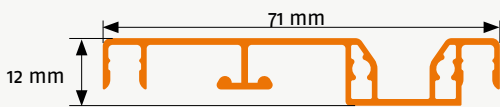

Doppelschiebetür | auf gemeinsamen L-Profil ST 6

Stulp- und Schiebetüren

Artikelnummer: 52

Bestellmaße:

| | |
|--------------|-------------------------------|
| Türbreite | = (lichte Breite + 36 mm) / 2 |
| Gesamtbreite | = 4* Türbreite + 24 mm |
| Türhöhe | = lichte Höhe + 22 mm |

Hinweise: Gesamthöhe = Türhöhe + 48 mm

(1) Einbautiefe nach außen: 16 mm

Standard Bürstehöhe seitlich 6 mm

Standardbürstehöhe oben und unten 4 mm

Verwendete Profile:

Horizontalschnitt