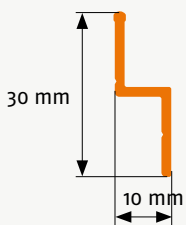

Doppelschiebetür | auf gemeinsamen L-Profil ST 6

Stulp- und Schiebetüren

Artikelnummer: 52

Bestellmaße:

| | |
|--------------|-------------------------------|
| Türbreite | = (lichte Breite + 36 mm) / 2 |
| Gesamtbreite | = 4* Türbreite + 24 mm |
| Türhöhe | = lichte Höhe + 22 mm |

Hinweise: Gesamthöhe = Türhöhe + 48 mm

(1) Einbautiefe nach außen: 16 mm

Standard Bürstehöhe seitlich 6 mm

Standardbürstehöhe oben und unten 4 mm

Verwendete Profile:

Horizontalschnitt