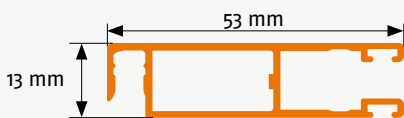

Doppelschiebetür | auf gemeinsamen L-Profil ST 6

Stulp- und Schiebetüren

Artikelnummer: 52

Bestellmaße:

| | |
|--------------|-------------------------------|
| Türbreite | = (lichte Breite + 36 mm) / 2 |
| Gesamtbreite | = 4* Türbreite + 24 mm |
| Türhöhe | = lichte Höhe + 22 mm |

Hinweise: Gesamthöhe = Türhöhe + 48 mm

(1) Einbautiefe nach außen: 16 mm

Standard Bürstehöhe seitlich 6 mm

Standardbürstehöhe oben und unten 4 mm

Verwendete Profile:

Horizontalschnitt