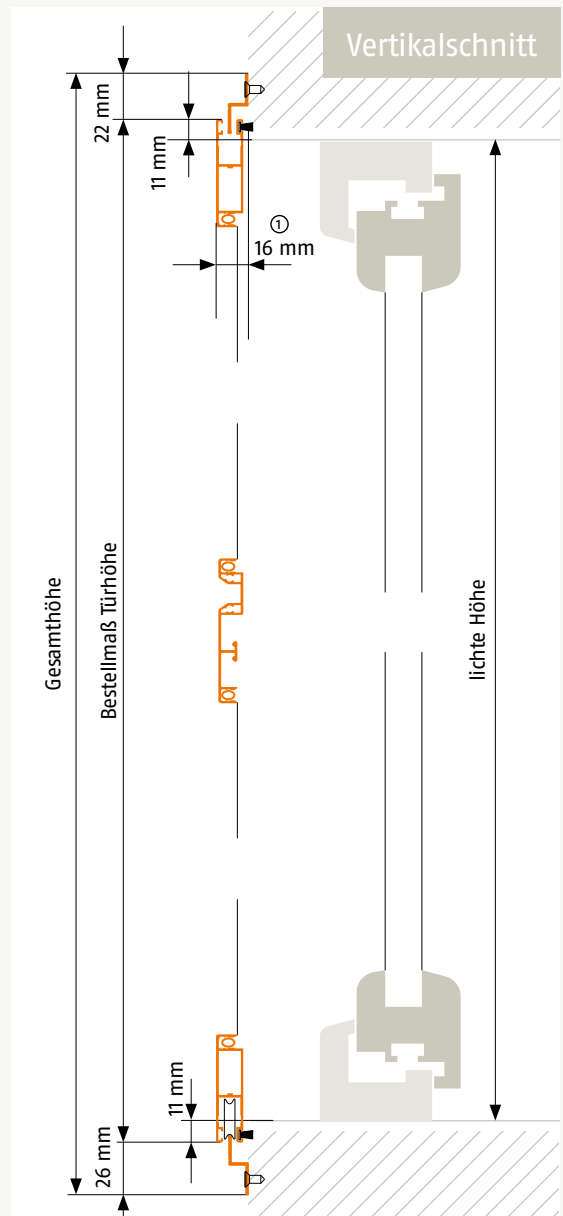

Doppelschiebetür | auf gemeinsamen L-Profil ST 6

Stulp- und Schiebetüren

Artikelnummer: 52

Bestellmaße:

| | |
|--------------|-------------------------------|
| Türbreite | = (lichte Breite + 36 mm) / 2 |
| Gesamtbreite | = 4* Türbreite + 24 mm |
| Türhöhe | = lichte Höhe + 22 mm |

Hinweise: Gesamthöhe = Türhöhe + 48 mm

(1) Einbautiefe nach außen: 16 mm

Standard Bürstehöhe seitlich 6 mm

Standardbürstehöhe oben und unten 4 mm

Verwendete Profile:

Horizontalschnitt