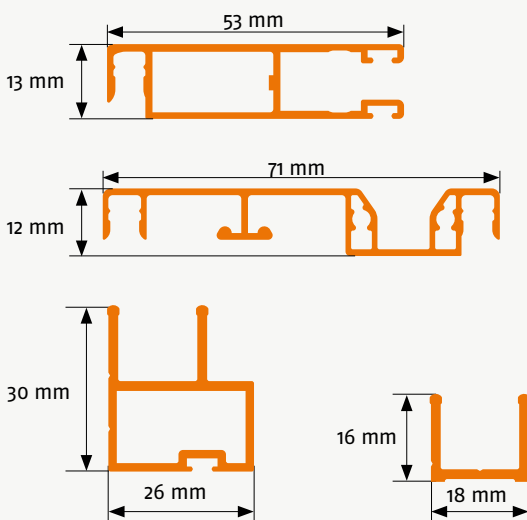

## Doppelschiebetür | auf U-Profil, Rohrrahmen ST 7

Doppeltüren

Artikelnummer: 52

### Bestellmaße:

Gesamtbreite = lichte Breite - 2 mm  
 Gesamthöhe = lichte Höhe - 2 mm

### Hinweise:

(1) Einbautiefe nach außen: 32 mm  
 Standard Bürstenhöhe seitlich 6 mm  
 Standardbürstenhöhe oben und unten 4 mm  
 Rohrrahmen 9 mm

### Horizontalschnitt