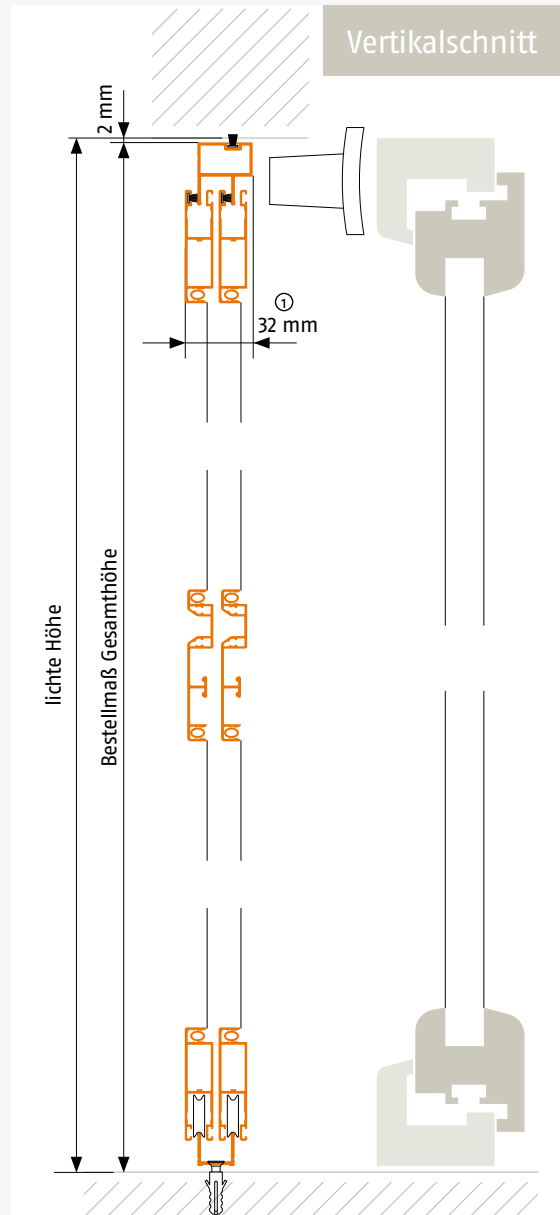

## Doppelschiebetür | auf U-Profil, Rohrrahmen ST 7

Doppeltüren

Artikelnummer: 52

### Bestellmaße:

Gesamtbreite = lichte Breite - 2 mm  
 Gesamthöhe = lichte Höhe - 2 mm

### Hinweise:

(1) Einbautiefe nach außen: 32 mm  
 Standard Bürstenhöhe seitlich 6 mm  
 Standardbürstenhöhe oben und unten 4 mm  
 Rohrrahmen 9 mm

### Horizontalschnitt