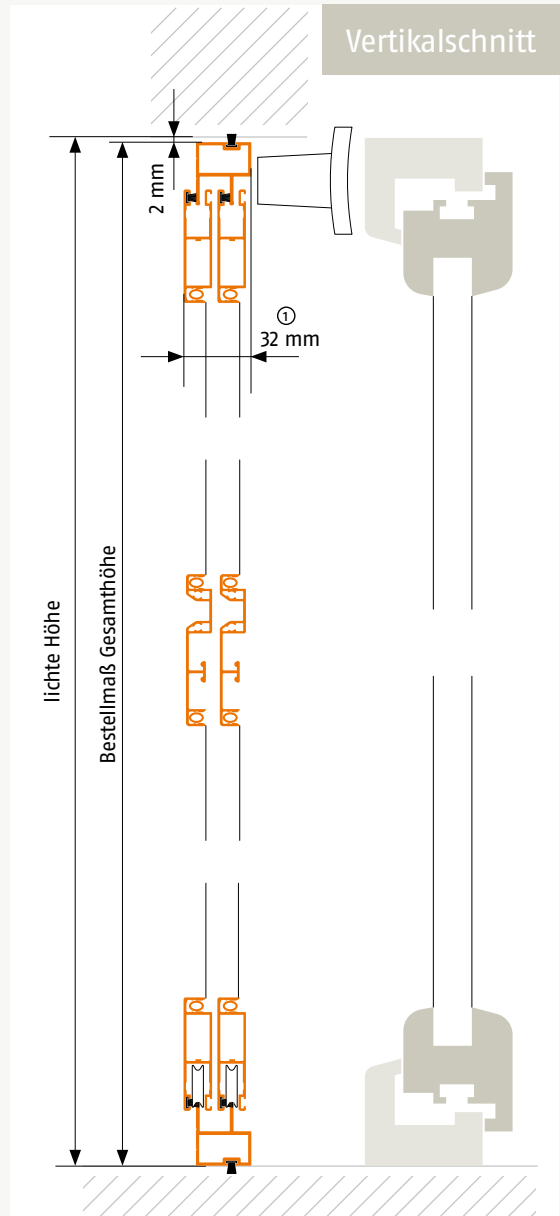

Doppelschiebetür | Rohrrahmen, 4-seitig ST 8

Doppeltüren

Artikelnummer: 52

Bestellmaße:

Gesamtbreite = lichte Breite - 2 mm
 Gesamthöhe = lichte Höhe - 2 mm

Hinweise:

(1) Einbautiefe nach außen: 32 mm
 Standard Bürstehöhe seitlich 6 mm
 Standardbürstehöhe oben und unten 4 mm
 Rohrrahmen 9 mm

Verwendete Profile:

Horizontalschnitt