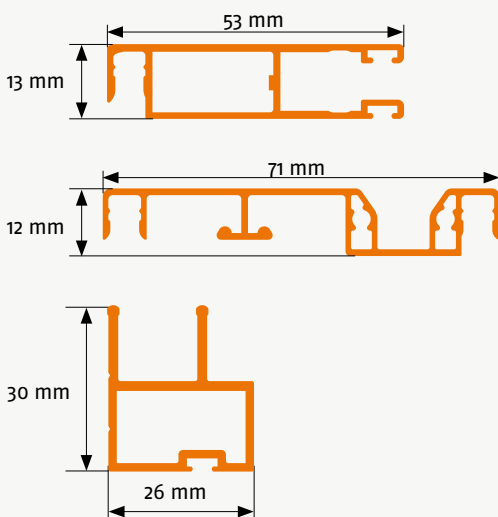

Doppelschiebetür | Rohrrahmen, 4-seitig ST 8

Doppeltüren

Artikelnummer: 52

Bestellmaße:

Gesamtbreite = lichte Breite - 2 mm
 Gesamthöhe = lichte Höhe - 2 mm

Hinweise:

(1) Einbautiefe nach außen: 32 mm
 Standard Bürstehöhe seitlich 6 mm
 Standardbürstehöhe oben und unten 4 mm
 Rohrrahmen 9 mm

Verwendete Profile:

Horizontalschnitt