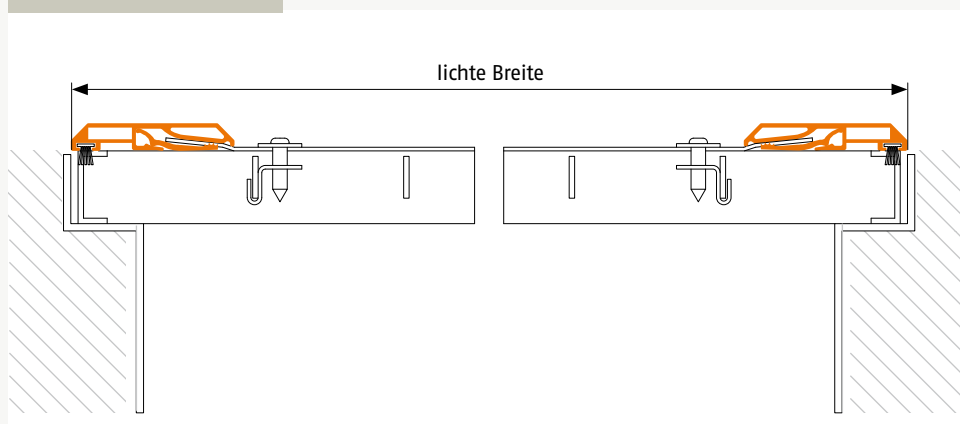

Lichtschacht | LR 1

Lichtschächte ohne Wandanschluss

Artikelnummer: 40

Bestellmaße:

Breite = lichte Breite

Tiefe = lichte Tiefe

Hinweis: Standard Bürstenhöhe 9 mm

Verwendete Profile:

Längsschnitt

Querschnitt