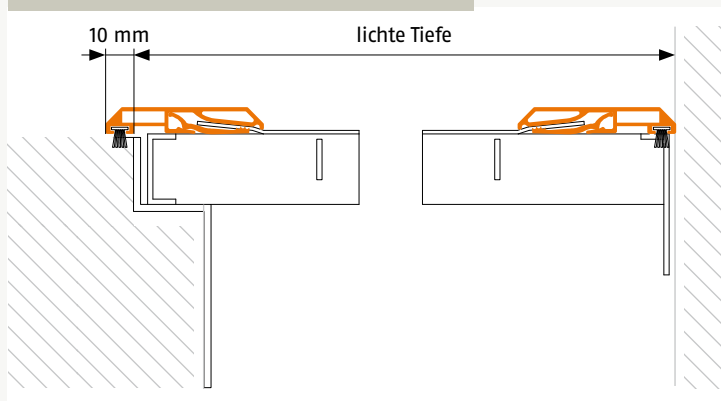

Lichtschacht | LR 2

Lichtschächte ohne Wandanschluss, 3- bzw. 4-seitige Auflage

Artikelnummer: 40

Bestellmaße:

Breite = lichte Breite + 20 mm

bei 3-seitiger Auflage:

Tiefe = lichte Tiefe + 10 mm

bei 4-seitiger Auflage:

Tiefe = lichte Tiefe + 20 mm

Hinweis: Standard Bürstenhöhe 9 mm

Verwendete Profile:

Querschnitt (3-seitige Auflage)

Längsschnitt