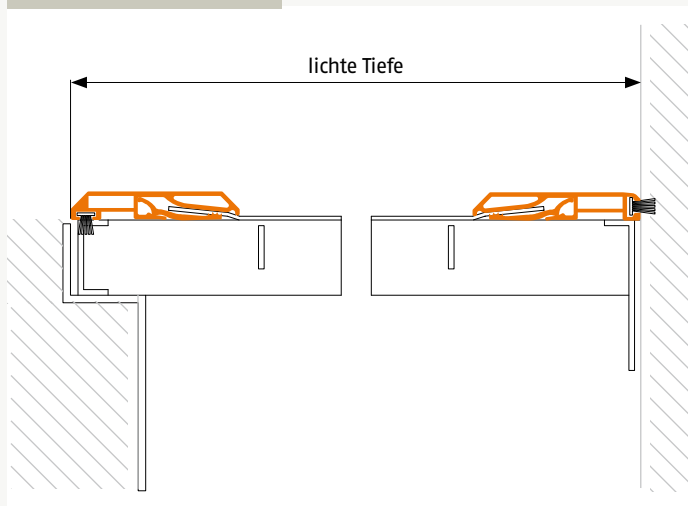

Lichtschacht Wandanschluss | LW 1

Lichtschächte mit Wandanschluss

Artikelnummer: **40**

Bestellmaße:

Breite = lichte Breite

Tiefe = lichte Tiefe

Hinweis: Standard Bürstenhöhe 9 mm

Wandanschlussbürste 16 mm

Verwendete Profile:

Querschnitt

Längsschnitt