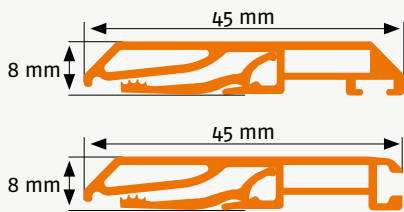

Lichtschacht Wandanschluss | LW 1

Lichtschächte mit Wandanschluss

Artikelnummer: **40**

Bestellmaße:

Breite = lichte Breite

Tiefe = lichte Tiefe

Hinweis: Standard Bürstenhöhe 9 mm

Wandanschlussbürste 16 mm

Verwendete Profile:

Querschnitt

Längsschnitt