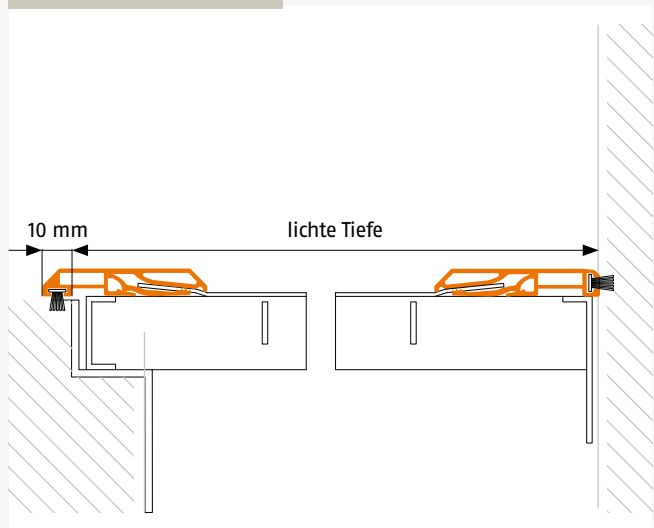

Lichtschacht Wandanschluss | LW 2

Lichtschächte mit Wandanschluss, 3-seitige Auflage

Artikelnummer: 40

Bestellmaße:

Breite = lichte Breite + 20 mm

Tiefe = lichte Tiefe + 10 mm

Hinweis: Standard Bürstenhöhe 9 mm

Wandanschlussbürste 16 mm

Verwendete Profile:

Querschnitt

Längsschnitt