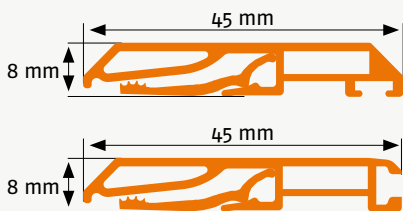

Lichtschacht Wandanschluss | LW 2

Lichtschächte mit Wandanschluss, 3-seitige Auflage

Artikelnummer: 40

Bestellmaße:

Breite = lichte Breite + 20 mm

Tiefe = lichte Tiefe + 10 mm

Hinweis: Standard Bürstenhöhe 9 mm

Wandanschlussbürste 16 mm

Verwendete Profile:

Querschnitt

Längsschnitt