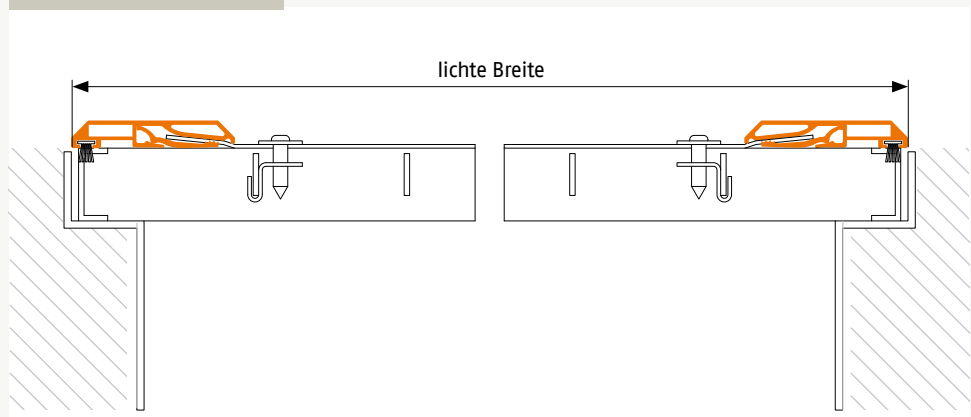

Lichtschachtabdeckung

Ausführung: **LR1**

Lichtschächte ohne Wandschluss

Artikelnummer: **40**

Bestellmaße:

Breite = lichte Breite

Tiefe = lichte Tiefe

Verwendete Profile:

Hinweis:

Standard Bürstenhöhe 9 mm

Längsschnitt

Querschnitt

09072020