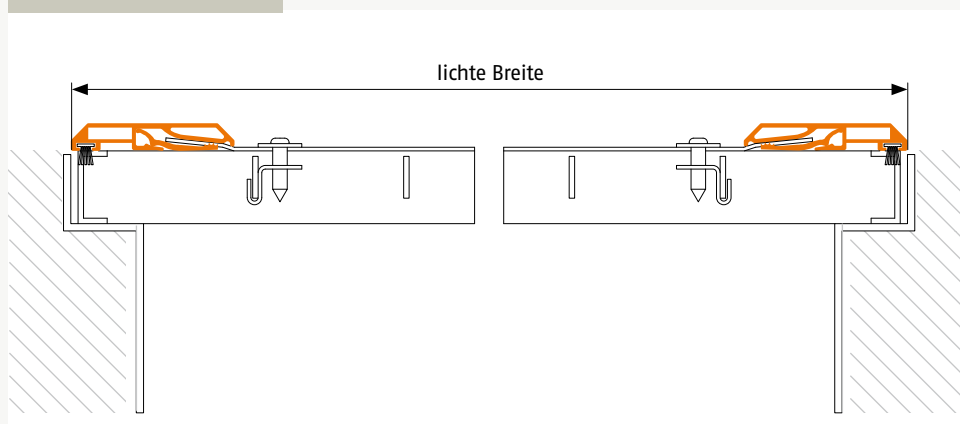

Lichtschachtabdeckung | LR 1

Lichtschächte ohne Wandanschluss

Artikelnummer: 40

Bestellmaße:

Breite = lichte Breite

Tiefe = lichte Tiefe

Hinweis: Standard Bürstenhöhe 9 mm

Verwendete Profile:

Längsschnitt

Querschnitt