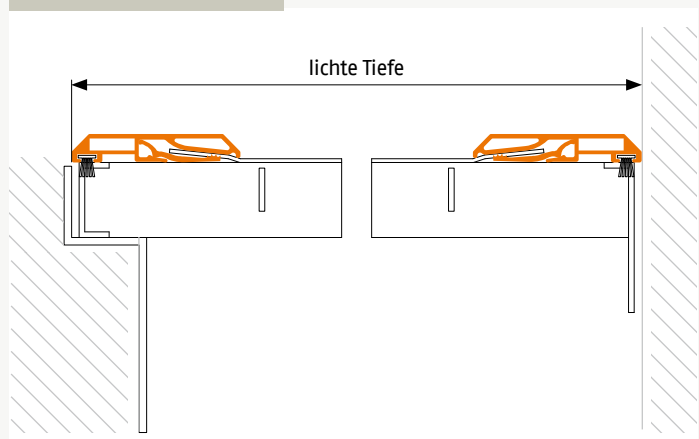

Lichtschachtabdeckung

Ausführung: **LR1**

Lichtschächte ohne Wandschluss

Artikelnummer: **40**

Bestellmaße:

Breite = lichte Breite

Tiefe = lichte Tiefe

Verwendete Profile:

Hinweis:

Standard Bürstenhöhe 9 mm

Längsschnitt

Querschnitt

09072020