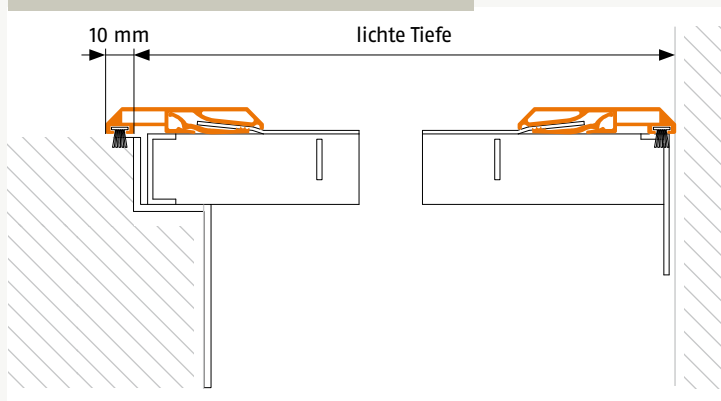

Lichtschachtabdeckung | LR 2

Lichtschächte ohne Wandanschluss, 3- bzw. 4-seitige Auflage

Artikelnummer: 40

Bestellmaße:

Breite = lichte Breite + 20 mm

bei 3-seitiger Auflage:

Tiefe = lichte Tiefe + 10 mm

bei 4-seitiger Auflage:

Tiefe = lichte Tiefe + 20 mm

Hinweis: Standard Bürstenhöhe 9 mm

Verwendete Profile:

Querschnitt (3-seitige Auflage)

Längsschnitt