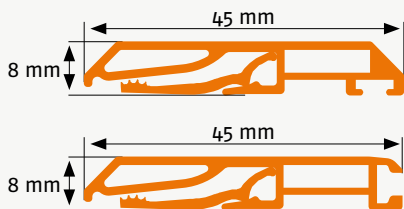

Lichtschachtabdeckung | Wandanschluss LW 1

Lichtschächte mit Wandanschluss

Artikelnummer: 40

Bestellmaße:

Breite = lichte Breite

Tiefe = lichte Tiefe

Hinweis: Standard Bürstenhöhe 9 mm

Wandanschlussbürste 16 mm

Verwendete Profile:

Querschnitt

Längsschnitt