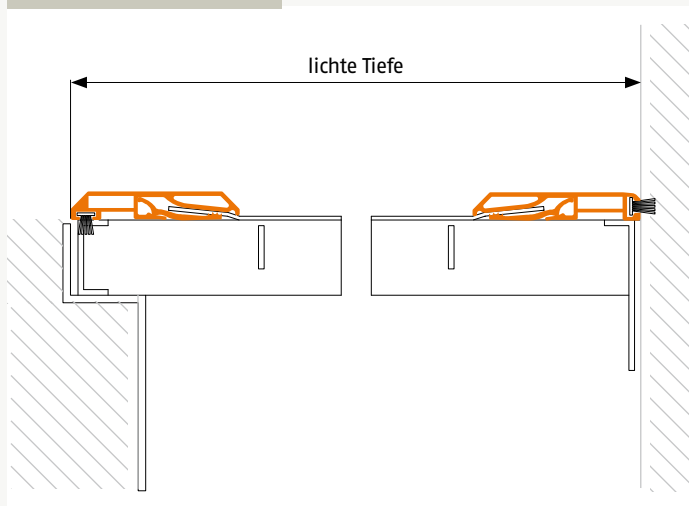

Lichtschachtabdeckung | Wandanschluss LW 1

Lichtschächte mit Wandanschluss

Artikelnummer: 40

Bestellmaße:

Breite = lichte Breite

Tiefe = lichte Tiefe

Hinweis: Standard Bürstenhöhe 9 mm

Wandanschlussbürste 16 mm

Verwendete Profile:

Querschnitt

Längsschnitt