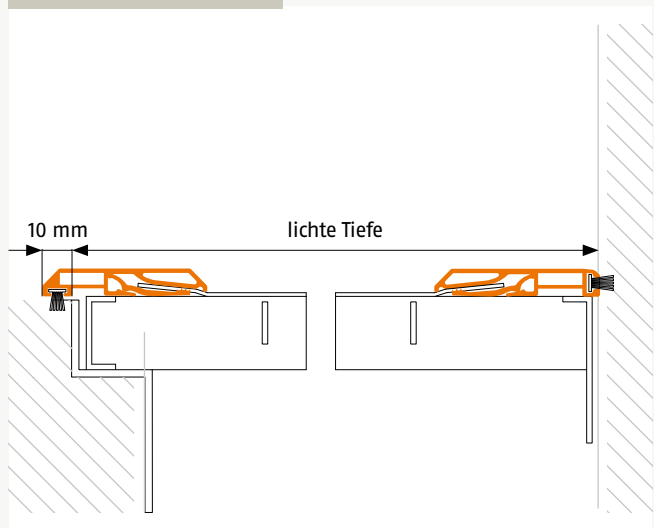

Querschnitt