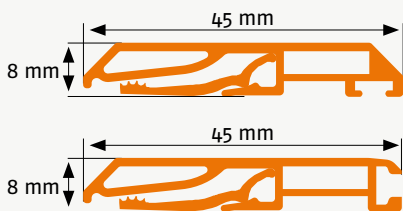

Verwendete Profile: