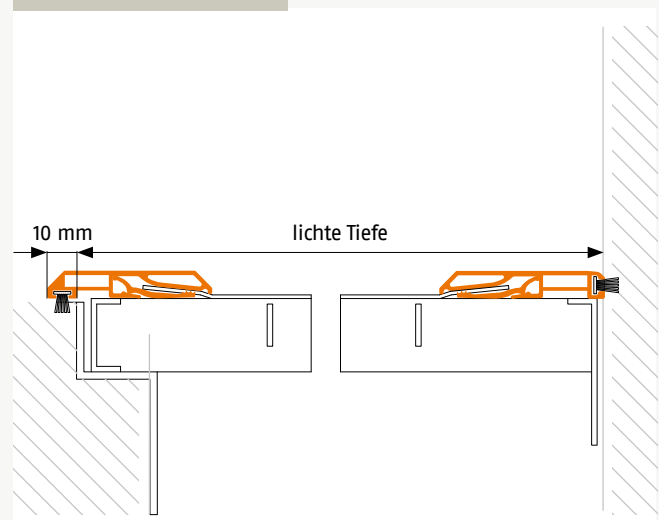

Lichtschachtabdeckung

Ausführung: **LW2**

Lichtschächte mit Wandanschluss 3-seitige Auflage

Artikelnummer: **40**

Bestellmaße:

Breite = lichte Breite + 20 mm

Tiefe = lichte Tiefe + 10 mm

Hinweis:

Standard Bürstenhöhe 9 mm

Wandanschlussbürste 16 mm

Verwendete Profile:

Längsschnitt

Querschnitt

09072020