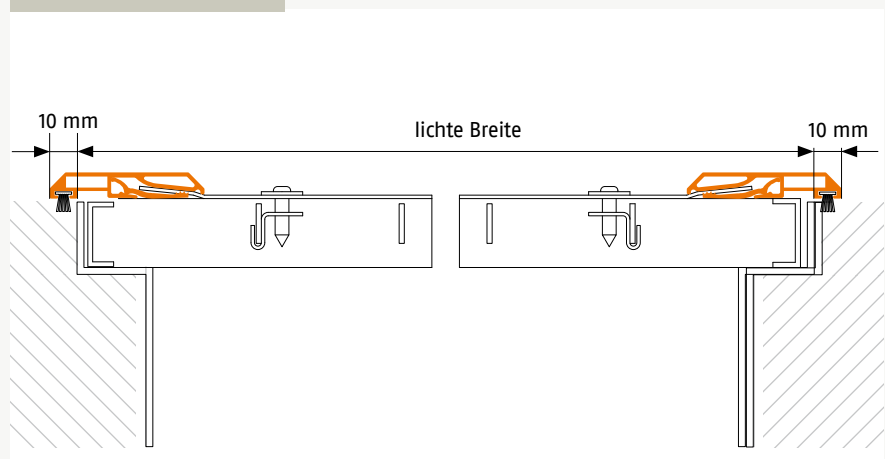

Lichtschachtabdeckung

Ausführung: **LW2**

Lichtschächte mit Wandanschluss 3-seitige Auflage

Artikelnummer: **40**

Bestellmaße:

Breite = lichte Breite + 20 mm

Tiefe = lichte Tiefe + 10 mm

Hinweis:

Standard Bürstenhöhe 9 mm

Wandanschlussbürste 16 mm

Verwendete Profile:

Längsschnitt

Querschnitt

09072020