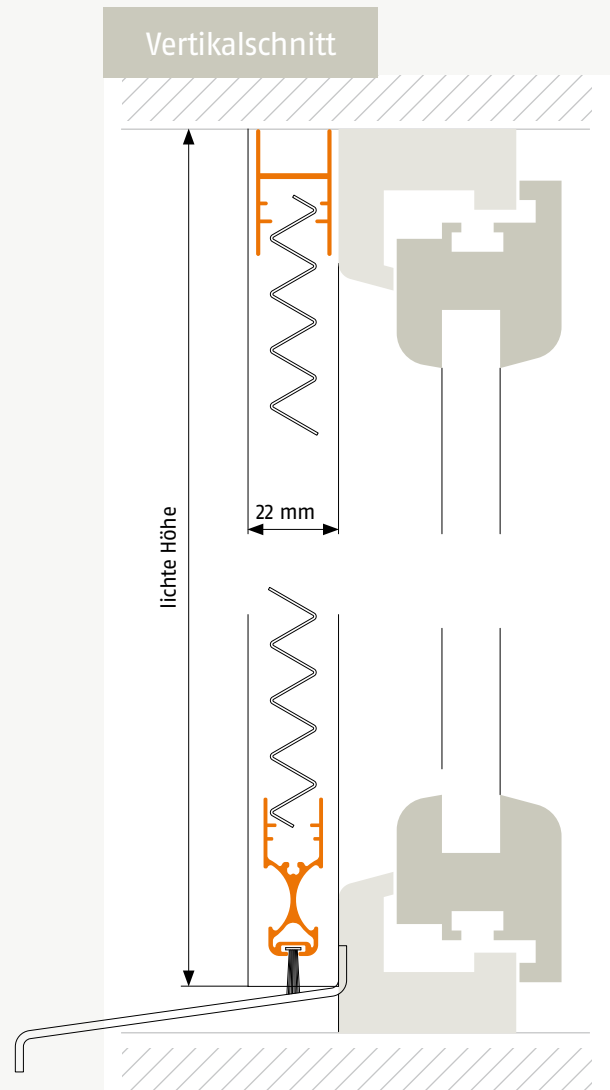

Plisseefenster im Montagerahmen | Laibungsmontage FPLM 2

Normale Fenster, außen

Artikelnummer: 23

Bestellmaße:

Breite = lichte Breite - 2 mm

Höhe = lichte Höhe - 2 mm

Hinweise:

Einbautiefe 22 mm

Verwendete Profile:

Horizontalschnitt