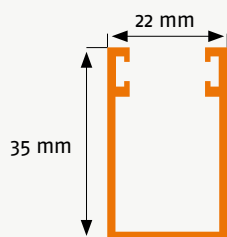

Plisseefenster im Montagerahmen | Laibungsmontage FPLM 2

Normale Fenster, außen

Artikelnummer: 23

Bestellmaße:

Breite = lichte Breite - 2 mm

Höhe = lichte Höhe - 2 mm

Hinweise:

Einbautiefe 22 mm

Verwendete Profile:

Horizontalschnitt