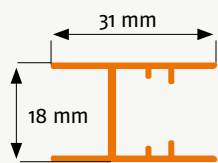

Plisseefenster im Montagerahmen | Laibungsmontage FPLM 2

Normale Fenster, außen

Artikelnummer: 23

Bestellmaße:

Breite = lichte Breite - 2 mm

Höhe = lichte Höhe - 2 mm

Hinweise:

Einbautiefe 22 mm

Verwendete Profile:

Horizontalschnitt