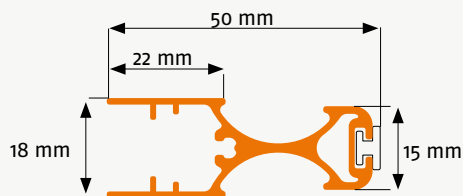

Plisseefenster im Montagerahmen | Laibungsmontage FPLM 2

Normale Fenster, außen

Artikelnummer: 23

Bestellmaße:

Breite = lichte Breite - 2 mm

Höhe = lichte Höhe - 2 mm

Hinweise:

Einbautiefe 22 mm

Verwendete Profile:

Horizontalschnitt