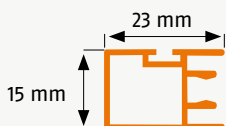

Verwendete Profile: