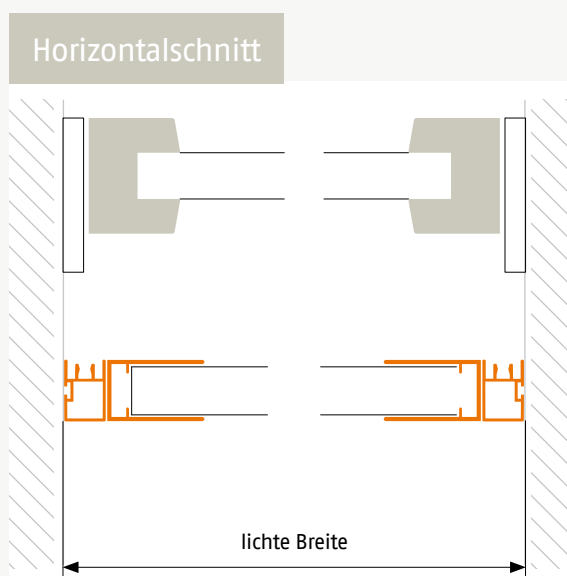

Verwendete Profile: