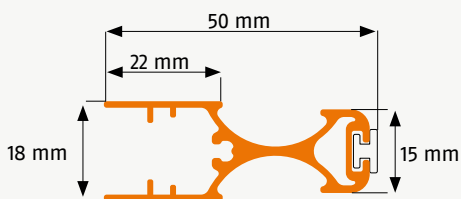

Verwendete Profile: