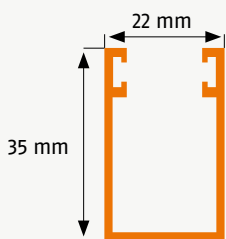

Verwendete Profile: