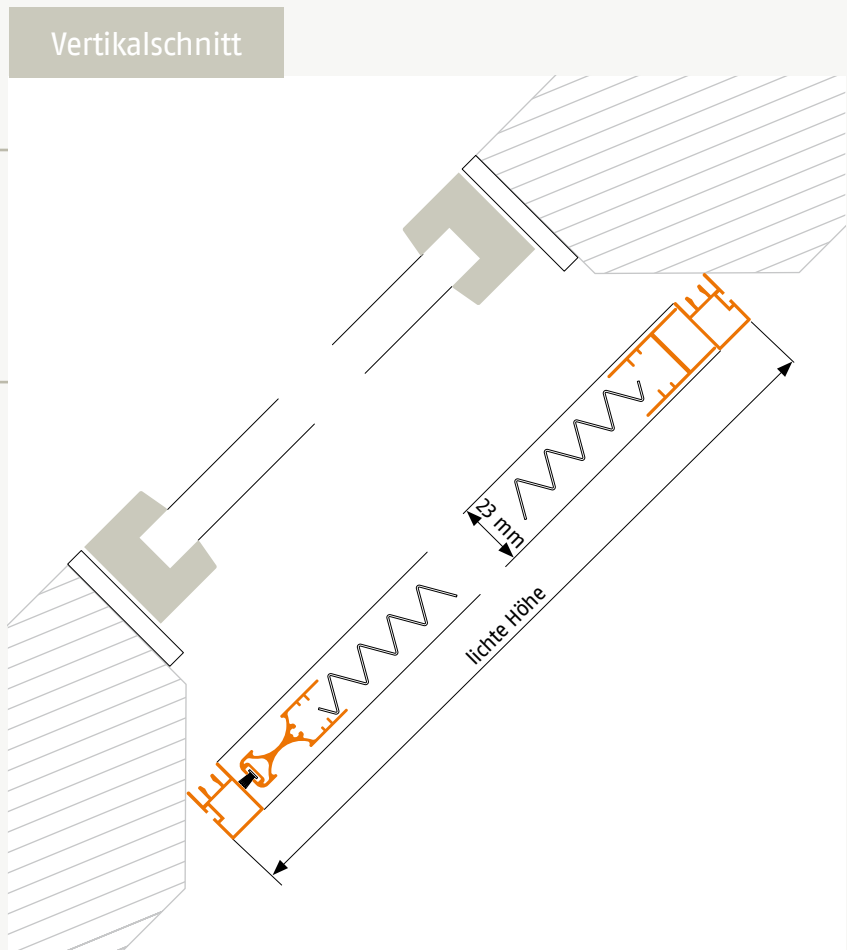

Verwendete Profile: