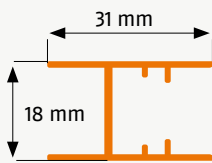

Verwendete Profile: