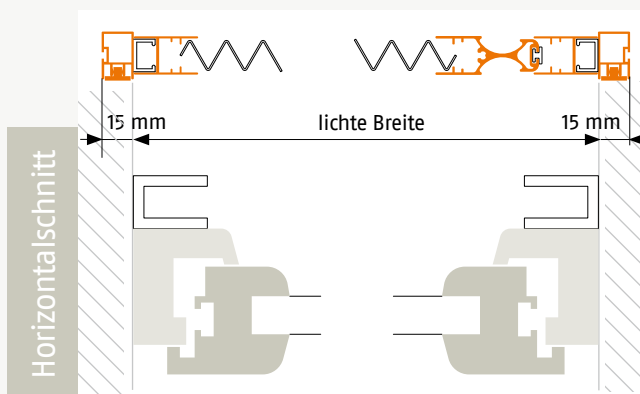

Verwendete Profile: