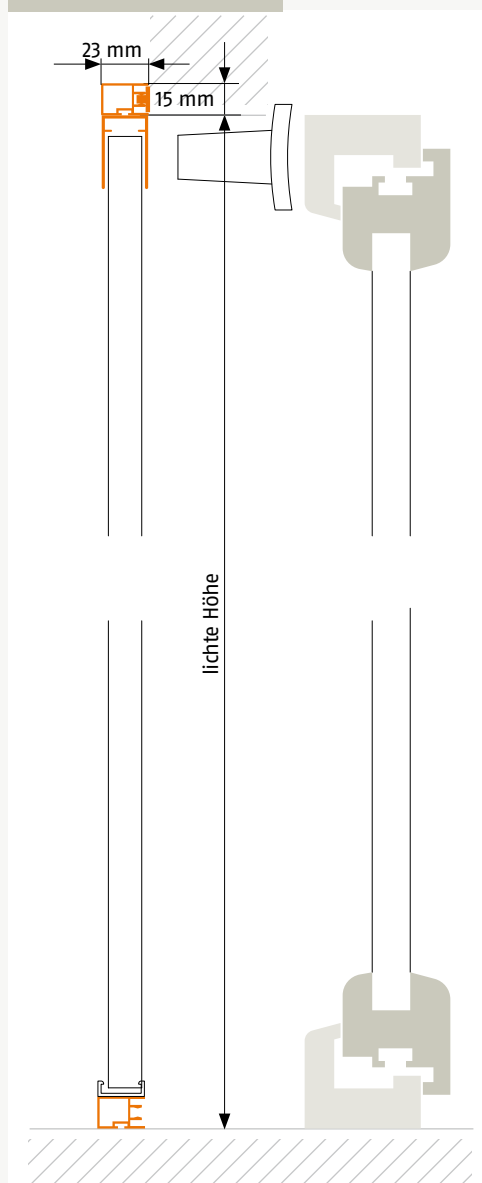

Plisseetür im Montagerahmen | TPFM 1

Türen mit eng anliegenden Rolloführungsschienen

Artikelnummer: 36

Bestellmaße:

Gesamtbreite = lichte Breite + 30 mm

Gesamthöhe = lichte Höhe + 15 mm

Hinweise: Anschlagseite rechts oder links angeben

Öffnungsrichtung:

Ansicht außen
rechts

Ansicht außen
links

Verwendete Profile:

Vertikalschnitt

Horizontalschnitt