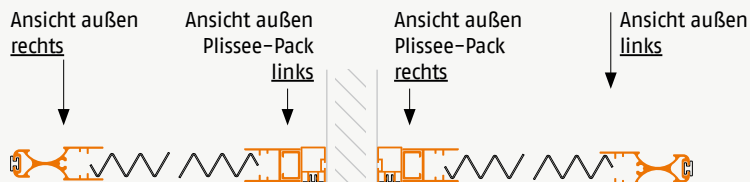

Öffnungsrichtung: