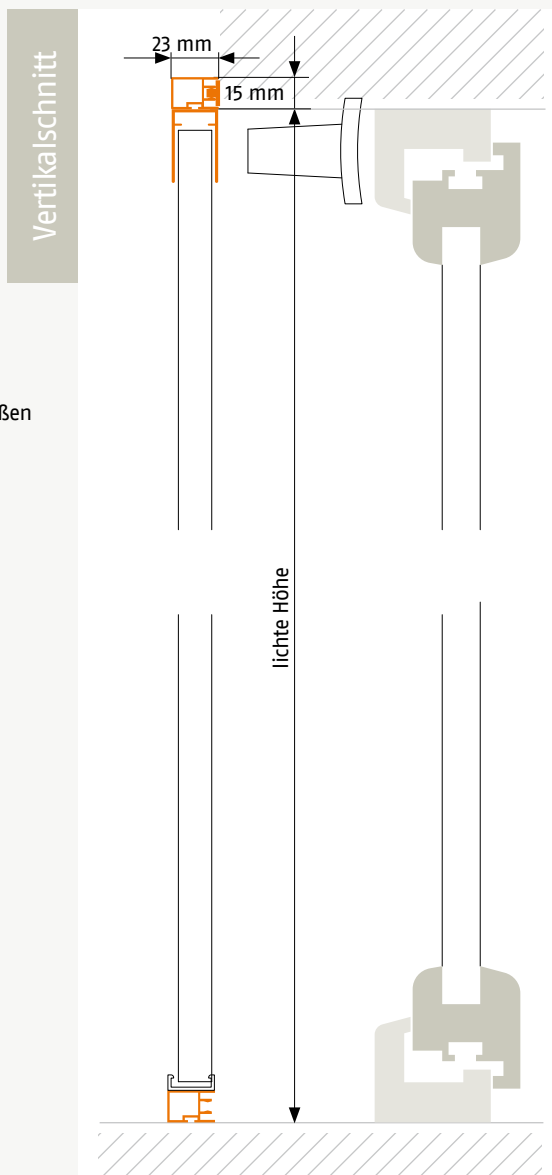

Verwendete Profile: