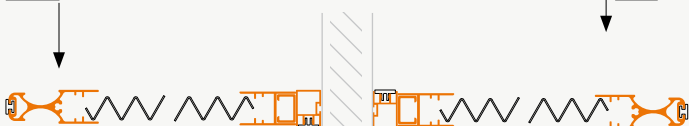

Plisseetür im Montagerahmen | TPFM 1

Türen mit eng anliegenden Rolloführungsschienen

Artikelnummer: 36

Bestellmaße:

Gesamtbreite = lichte Breite + 30 mm

Gesamthöhe = lichte Höhe + 15 mm

Hinweise: Anschlagseite rechts oder links angeben

Öffnungsrichtung:

Ansicht außen
rechts

Ansicht außen
links

Verwendete Profile:

Vertikalschnitt

Horizontalschnitt