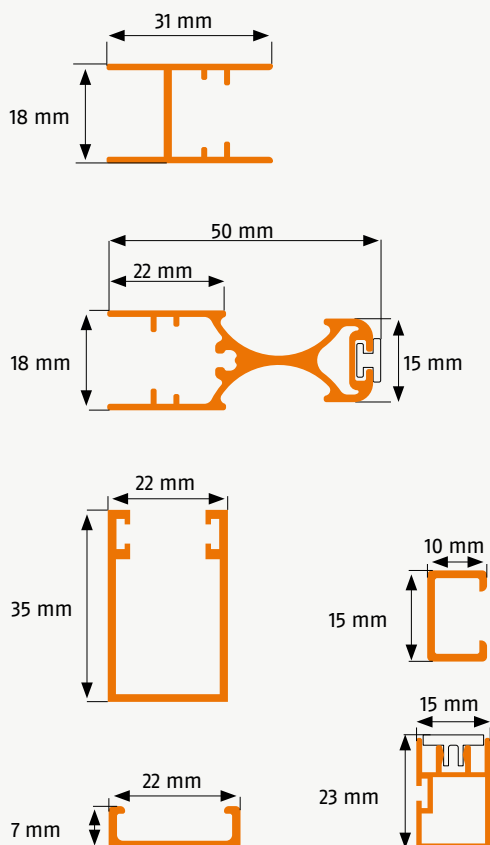

Verwendete Profile: