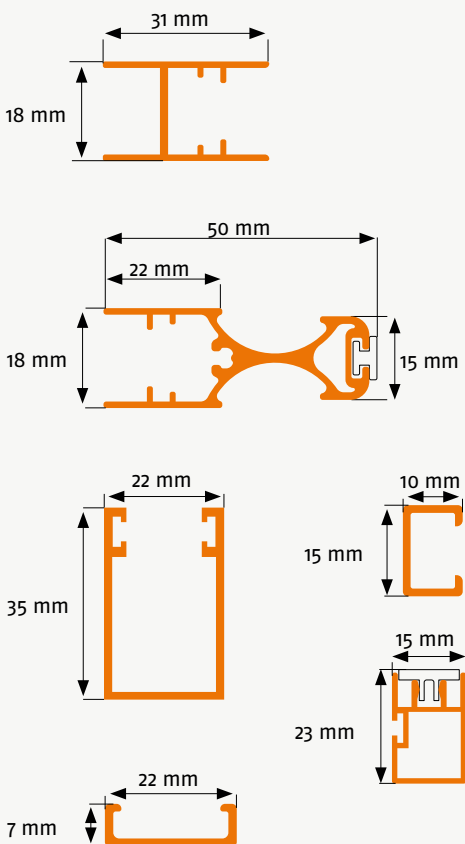

Plisseetür im Montagerahmen | TPFM 1

Türen mit eng anliegenden Rolloführungsschienen

Artikelnummer: 36

Bestellmaße:

Gesamtbreite = lichte Breite + 30 mm

Gesamthöhe = lichte Höhe + 15 mm

Hinweise: Anschlagseite rechts oder links angeben

Öffnungsrichtung:

Ansicht außen
rechts

Ansicht außen
links

Verwendete Profile:

Vertikalschnitt

Horizontalschnitt