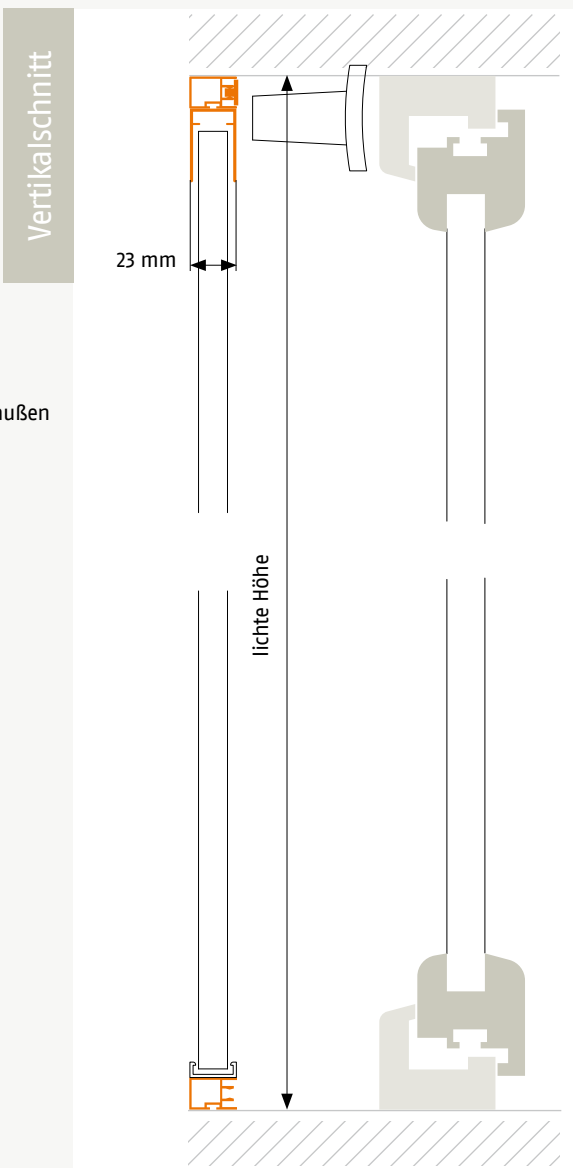

Plisseetür im Montagerahmen

Ausführung: **TPLM2**

Türen mit eng anliegenden Rolloführungschielen
Montagevariante: Laibungsmontage

Artikelnummer: **36**

Bestellmaße:

Gesamtbreite = lichte Breite - 1 mm
Gesamthöhe = lichte Höhe - 1 mm

Hinweis:

Anschlagseite rechts oder links angeben

Öffnungsrichtung:

Verwendete Profile:

09072020