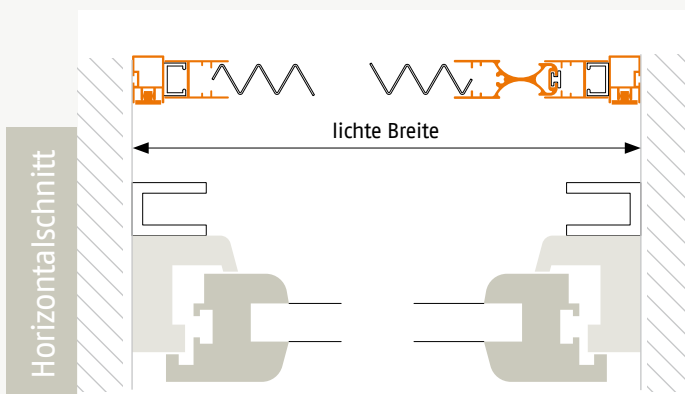

Plisseetür im Montagerahmen

Ausführung: **TPLM2**

Türen mit eng anliegenden Rolloführungschielen
Montagevariante: Laibungsmontage

Artikelnummer: **36**

Bestellmaße:

Gesamtbreite = lichte Breite - 1 mm
Gesamthöhe = lichte Höhe - 1 mm

Hinweis:

Anschlagseite rechts oder links angeben

Öffnungsrichtung:

Verwendete Profile:

09072020