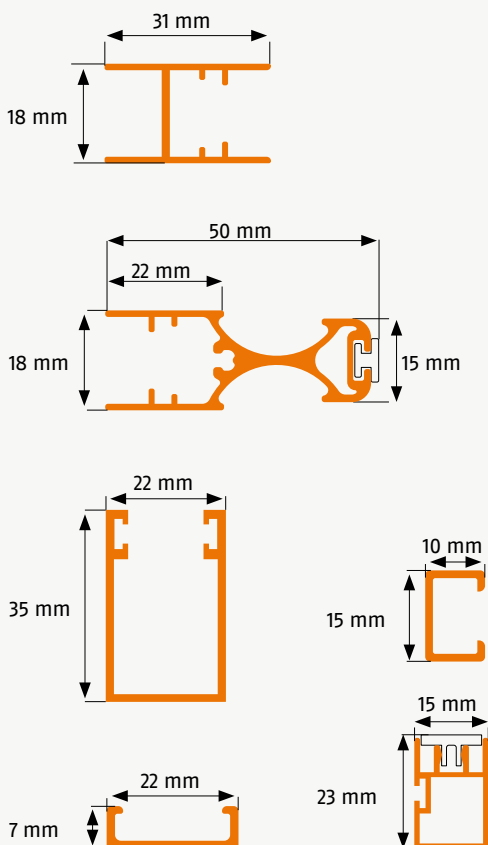

Plisseetür im Montagerahmen

Ausführung: **TPLM2**

Türen mit eng anliegenden Rolloführungschielen
Montagevariante: Laibungsmontage

Artikelnummer: **36**

Bestellmaße:

Gesamtbreite = lichte Breite - 1 mm
Gesamthöhe = lichte Höhe - 1 mm

Hinweis:

Anschlagseite rechts oder links angeben

Öffnungsrichtung:

Verwendete Profile:

09072020