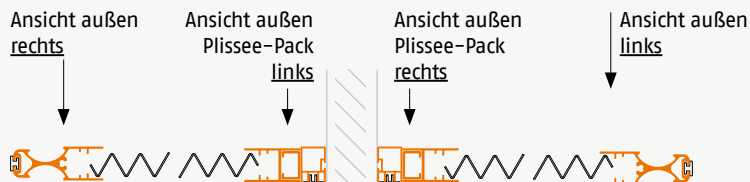

Plisseetür im Montagerahmen

Ausführung: **TPLM2**

Türen mit eng anliegenden Rolloführungschielen
Montagevariante: Laibungsmontage

Artikelnummer: **36**

Bestellmaße:

Gesamtbreite = lichte Breite - 1 mm
Gesamthöhe = lichte Höhe - 1 mm

Hinweis:

Anschlagseite rechts oder links angeben

Öffnungsrichtung:

Verwendete Profile:

09072020