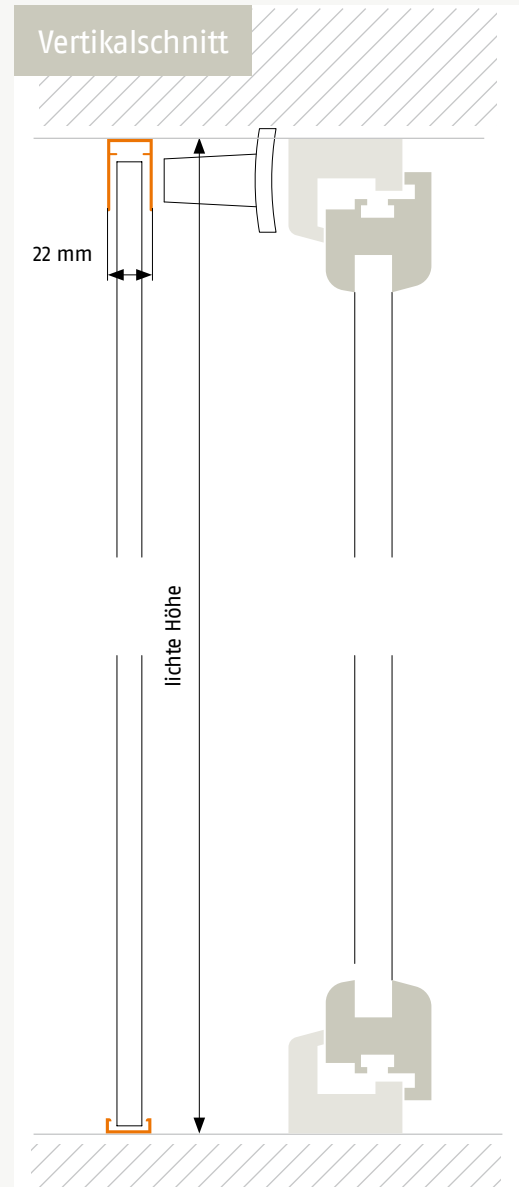

Verwendete Profile: