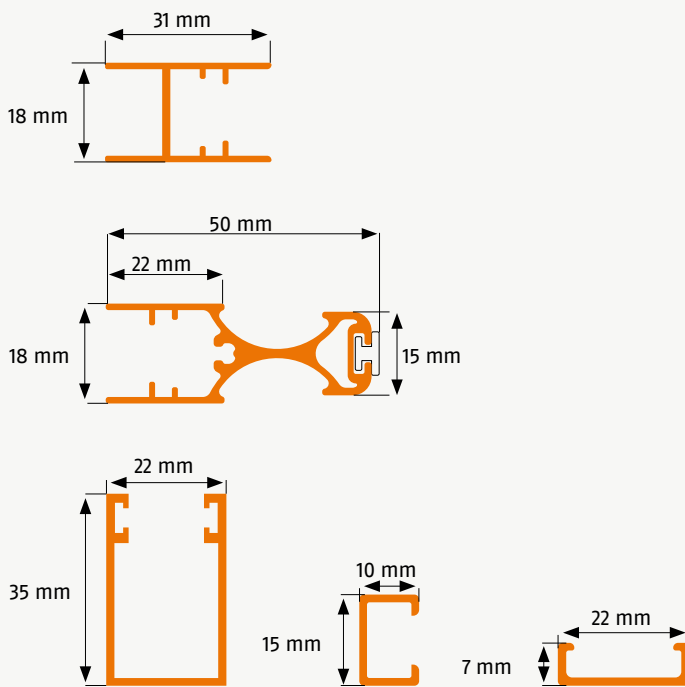

Verwendete Profile: