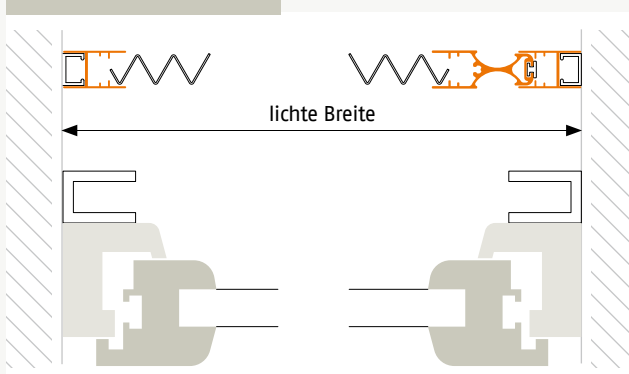

Horizontalschnitt