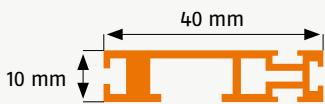

Rollo | Frontmontage RFM 1

Dachfenster, innen

Artikelnummer: 20

Bestellmaße:

Breite = lichte Breite + 72 mm

Höhe = lichte Höhe + 110 mm

Verwendete Profile:

Horizontalschnitt