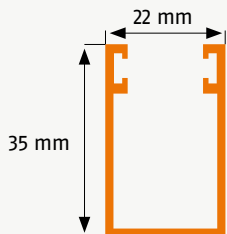

Rollo | Frontmontage RFM 1

Dachfenster, innen

Artikelnummer: 20

Bestellmaße:

Breite = lichte Breite + 72 mm

Höhe = lichte Höhe + 110 mm

Verwendete Profile:

Horizontalschnitt