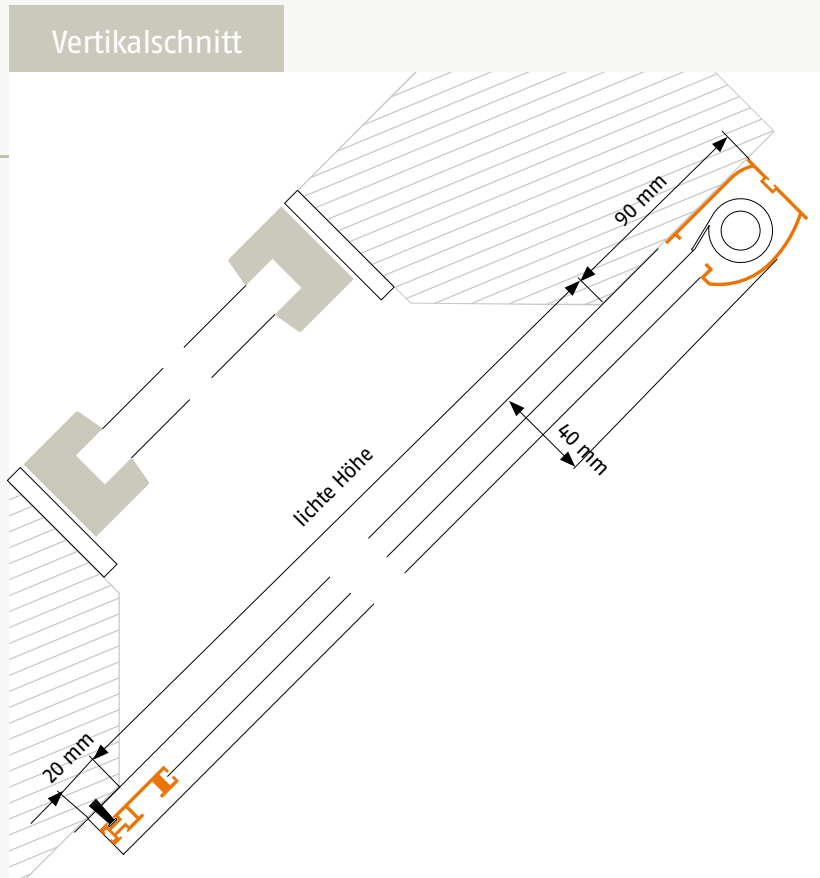

Rollo | Frontmontage RFM 1

Dachfenster, innen

Artikelnummer: 20

Bestellmaße:

Breite = lichte Breite + 72 mm

Höhe = lichte Höhe + 110 mm

Verwendete Profile:

Horizontalschnitt