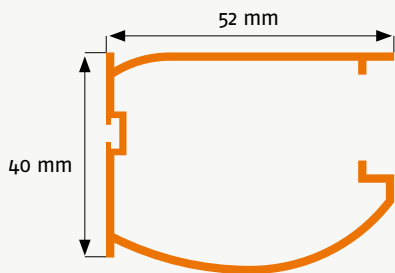

Rollo | Frontmontage RFM 1

Dachfenster, innen

Artikelnummer: 20

Bestellmaße:

Breite = lichte Breite + 72 mm

Höhe = lichte Höhe + 110 mm

Verwendete Profile:

Horizontalschnitt