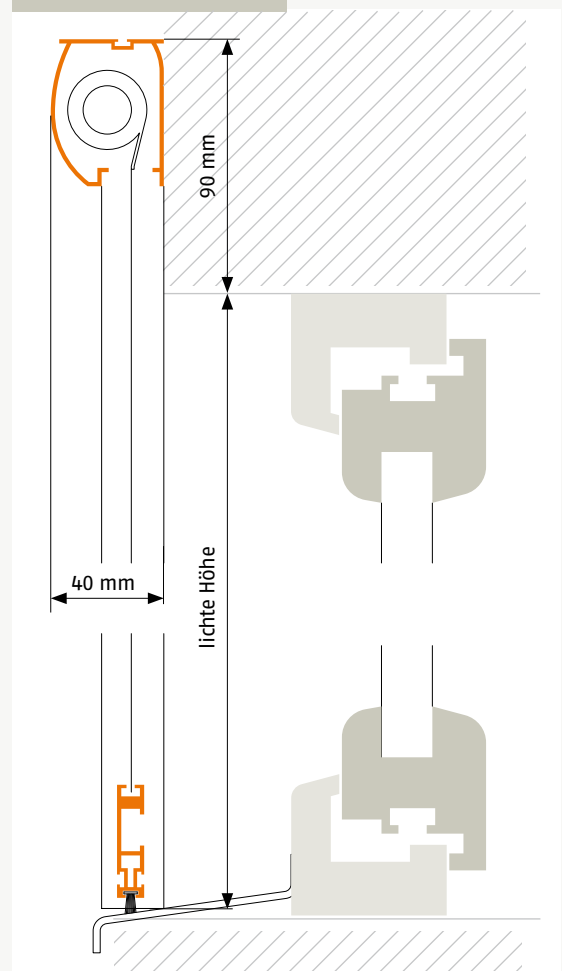

Rollo | Frontmontage RFM 2

Normale Fenster, außen Fensterbank

Artikelnummer: 20

Bestellmaße:

Breite = lichte Breite + 72 mm

Höhe = lichte Höhe + 90 mm

Verwendete Profile:

Vertikalschnitt

Horizontalschnitt