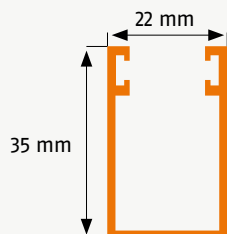

Rollo | Frontmontage RFM 2

Normale Fenster, außen Fensterbank

Artikelnummer: 20

Bestellmaße:

Breite = lichte Breite + 72 mm

Höhe = lichte Höhe + 90 mm

Verwendete Profile:

Vertikalschnitt

Horizontalschnitt