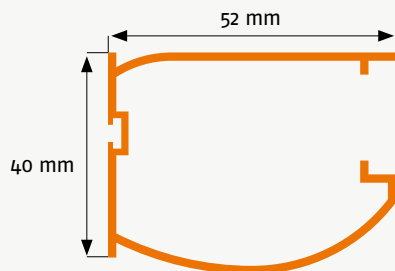

Rollo | Frontmontage RFM 2

Normale Fenster, außen Fensterbank

Artikelnummer: 20

Bestellmaße:

Breite = lichte Breite + 72 mm

Höhe = lichte Höhe + 90 mm

Verwendete Profile:

Vertikalschnitt

Horizontalschnitt