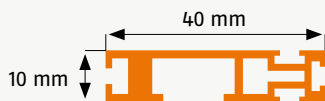

Rollo | Frontmontage RFM 2

Normale Fenster, außen Fensterbank

Artikelnummer: 20

Bestellmaße:

Breite = lichte Breite + 72 mm

Höhe = lichte Höhe + 90 mm

Verwendete Profile:

Vertikalschnitt

Horizontalschnitt