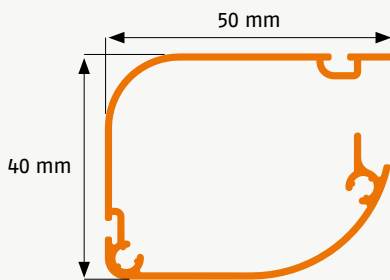

## Rollo

Ausführung: **RFM2**

Normale Fenster mit Fensterbank  
Montagevariante: Frontmontage, außen

Artikelnummer: **20**

### Bestellmaße:

Breite = lichte Breite + 72 mm

Höhe = lichte Höhe + 90 mm

### Vertikalschnitt