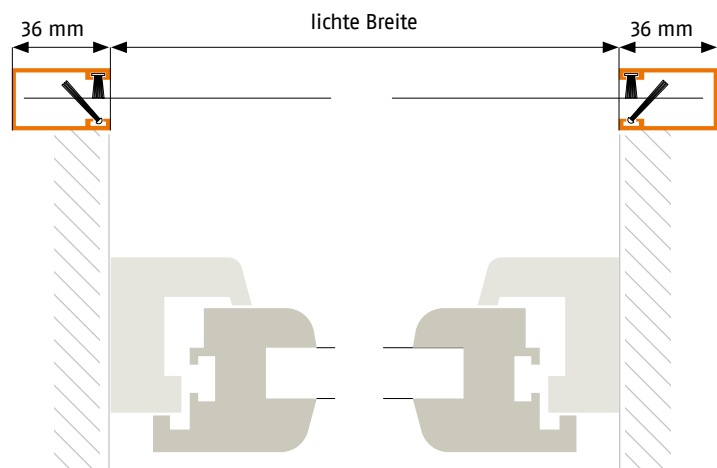

Horizontalschnitt