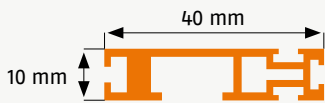

Verwendete Profile: