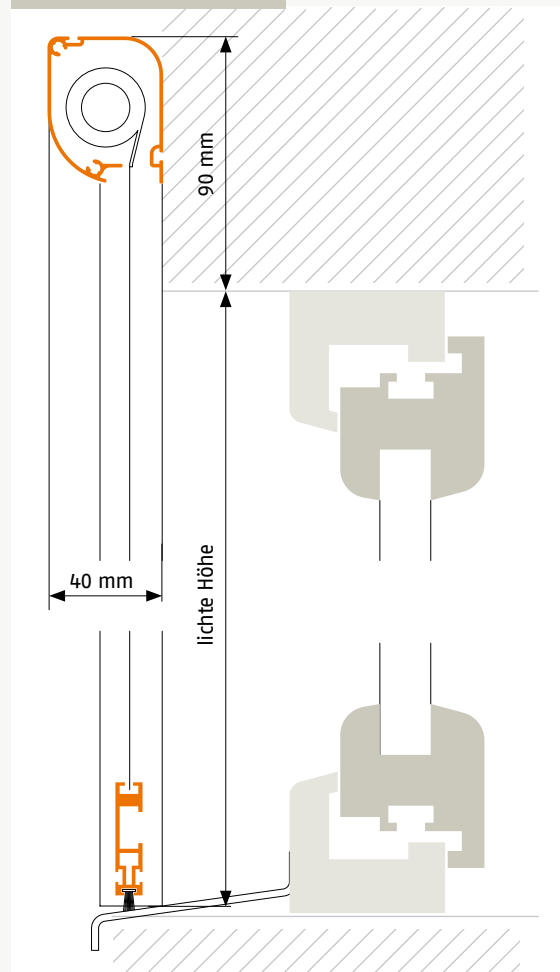

## Rollo

Ausführung: **RFM2**

Normale Fenster mit Fensterbank  
Montagevariante: Frontmontage, außen

Artikelnummer: **20**

### Bestellmaße:

Breite = lichte Breite + 72 mm

Höhe = lichte Höhe + 90 mm

### Vertikalschnitt