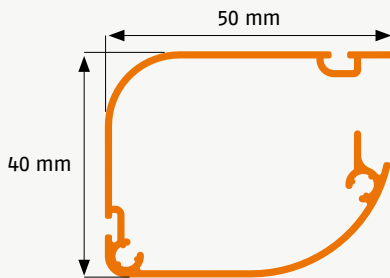

Rollo

Ausführung: **RLM2**

Normale Fenster, außen Fensterbank
Montagevariante: Laibungsmontage, außen

Artikelnummer: **20**

Bestellmaße:

Breite = lichte Breite - 2 mm

Höhe = lichte Höhe - 2 mm

Hinweise:

Einbautiefe 40 mm

Verwendete Profile:

07072020