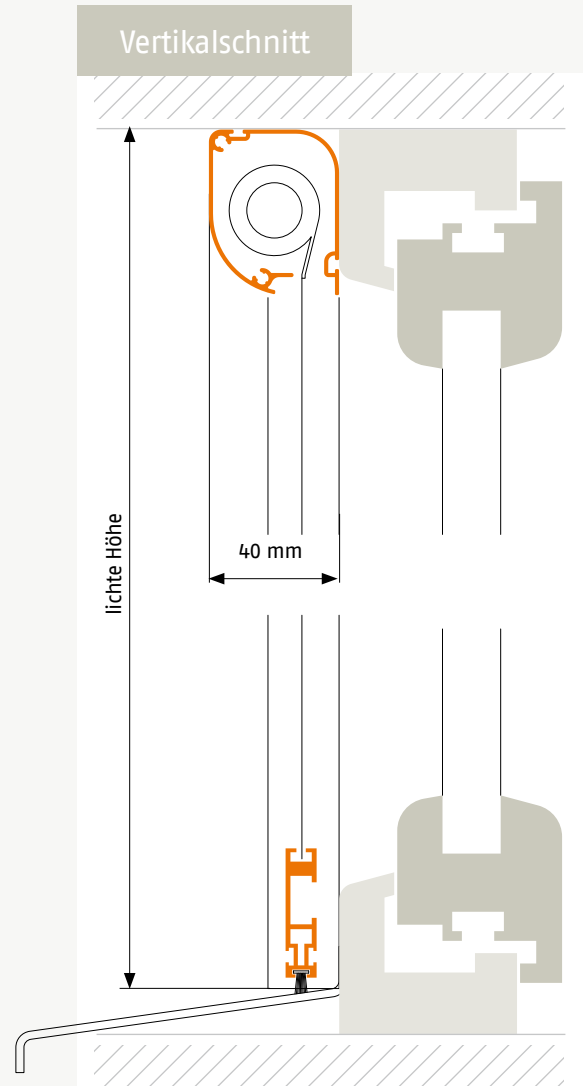

Rollo

Ausführung: **RLM2**

Normale Fenster, außen Fensterbank
Montagevariante: Laibungsmontage, außen

Artikelnummer: **20**

Bestellmaße:

Breite = lichte Breite - 2 mm

Höhe = lichte Höhe - 2 mm

Hinweise:

Einbautiefe 40 mm

Verwendete Profile:

07072020