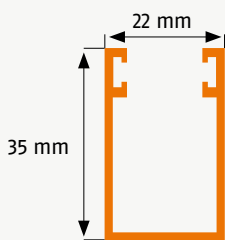

Rollo

Ausführung: **RLM2**

Normale Fenster, außen Fensterbank
Montagevariante: Laibungsmontage, außen

Artikelnummer: **20**

Bestellmaße:

Breite = lichte Breite - 2 mm

Höhe = lichte Höhe - 2 mm

Hinweise:

Einbautiefe 40 mm

Verwendete Profile:

07072020