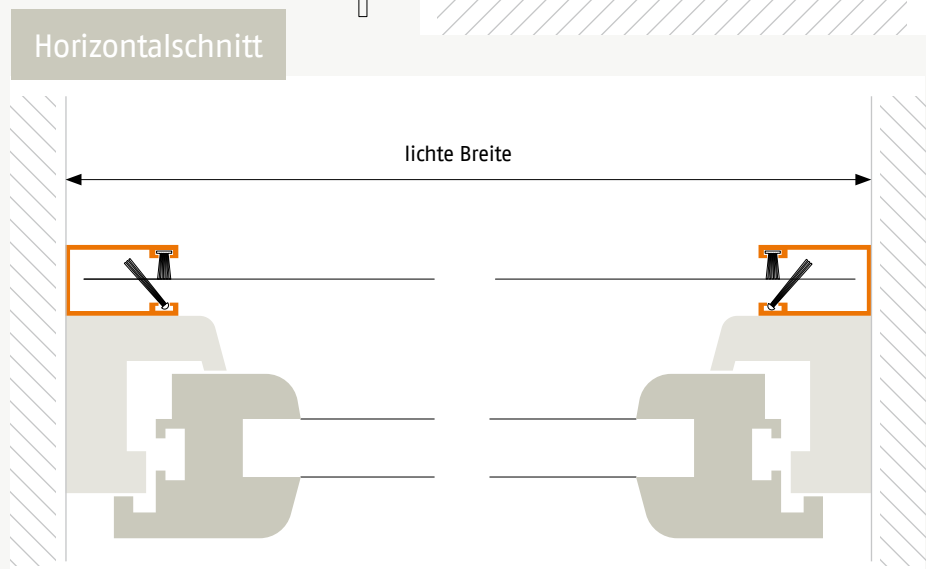

Rollo

Ausführung: **RLM2**

Normale Fenster, außen Fensterbank
Montagevariante: Laibungsmontage, außen

Artikelnummer: **20**

Bestellmaße:

Breite = lichte Breite - 2 mm

Höhe = lichte Höhe - 2 mm

Hinweise:

Einbautiefe 40 mm

Verwendete Profile:

07072020