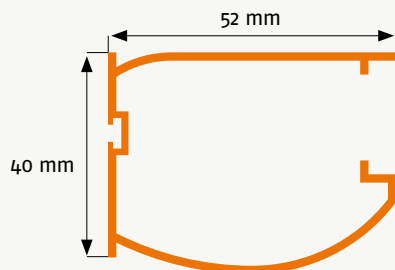

Rollo | Laibungsmontage RLM 2

Normale Fenster, außen Fensterbank

Artikelnummer: 20

Bestellmaße:

Breite = lichte Breite - 2 mm

Höhe = lichte Höhe - 2 mm

Hinweise:

Einbautiefe 40 mm

Verwendete Profile:

Horizontalschnitt