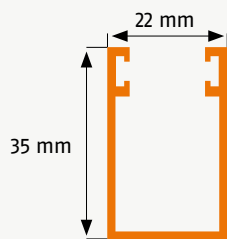

Rollo | Laibungsmontage RLM 2

Normale Fenster, außen Fensterbank

Artikelnummer: 20

Bestellmaße:

Breite = lichte Breite - 2 mm

Höhe = lichte Höhe - 2 mm

Hinweise:

Einbautiefe 40 mm

Verwendete Profile:

Horizontalschnitt