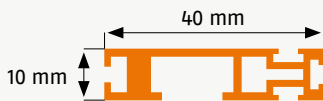

Rollo

Ausführung: **RLM2**

Normale Fenster, außen Fensterbank
Montagevariante: Laibungsmontage, außen

Artikelnummer: **20**

Bestellmaße:

Breite = lichte Breite - 2 mm

Höhe = lichte Höhe - 2 mm

Hinweise:

Einbautiefe 40 mm

Verwendete Profile:

07072020