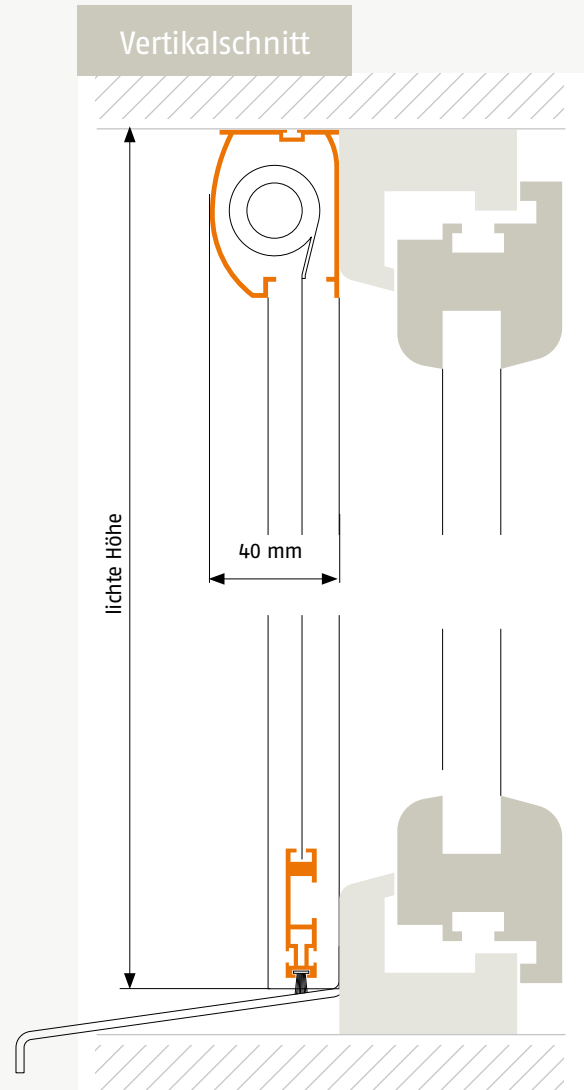

Rollo | Laibungsmontage RLM 2

Normale Fenster, außen Fensterbank

Artikelnummer: 20

Bestellmaße:

Breite = lichte Breite - 2 mm

Höhe = lichte Höhe - 2 mm

Hinweise:

Einbautiefe 40 mm

Verwendete Profile:

Horizontalschnitt