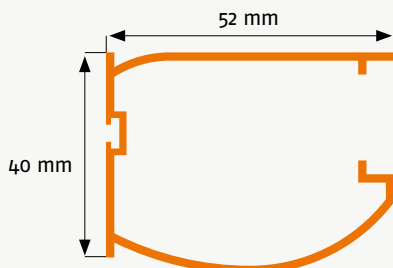

Verwendete Profile: