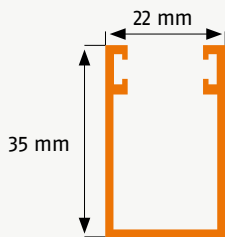

Verwendete Profile: