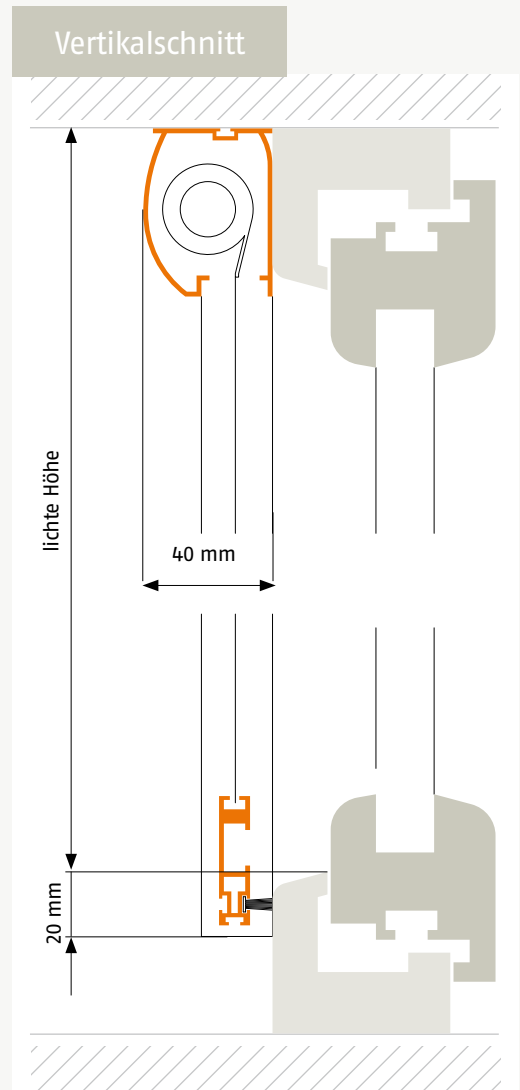

### Bestellmaße:

Breite = lichte Breite - 2 mm

Höhe = lichte Höhe + 20 mm

### Hinweise:

Einbautiefe 40 mm

### Horizontalschnitt