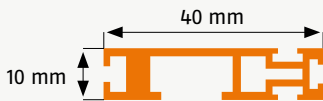

Verwendete Profile: