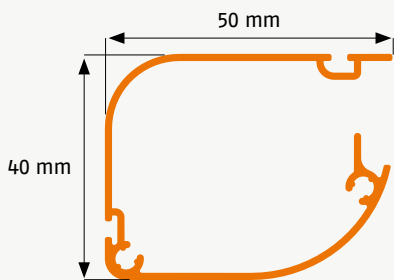

Verwendete Profile: