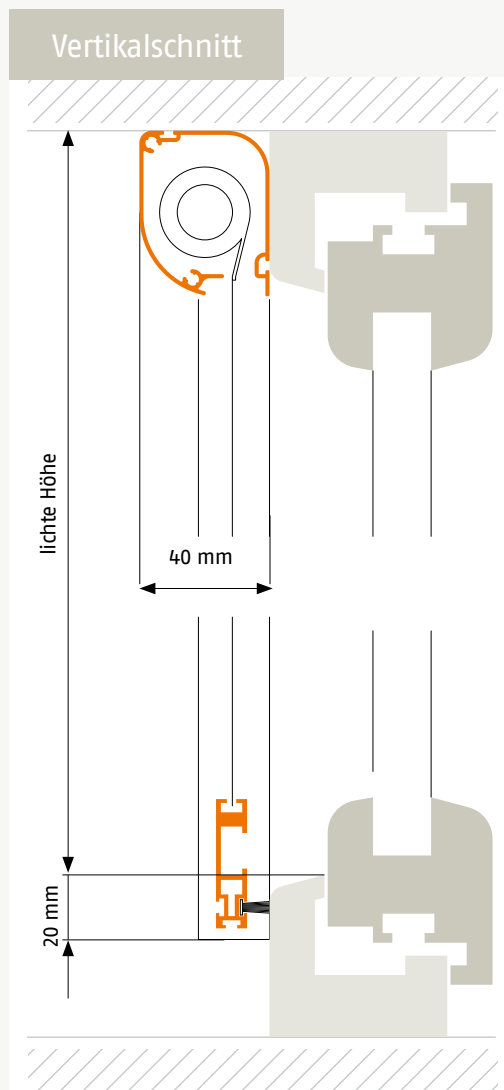

Verwendete Profile: