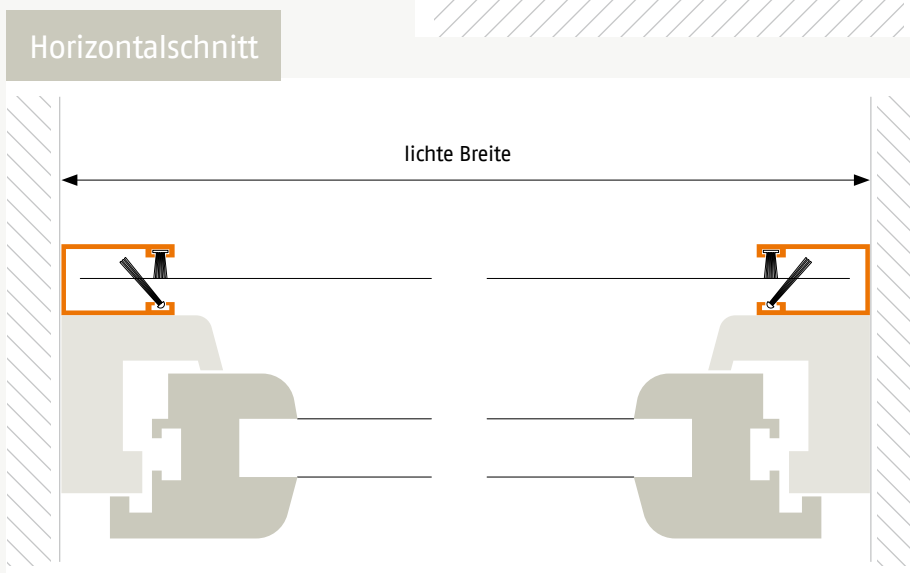

Verwendete Profile: