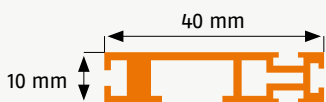

Verwendete Profile: