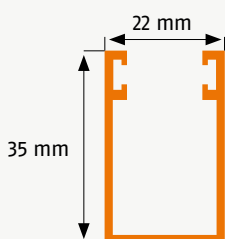

Verwendete Profile: