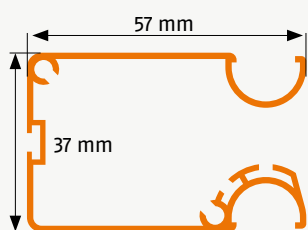

Rolloschiebetür FLEXA

Ausführung: **TR1**

Türen mit eng anliegenden Rolloführungschielen

Artikelnummer: **38**

Bestellmaße:

Gesamtbreite = lichte Breite - 2 mm

Gesamthöhe = lichte Höhe - 2 mm

Hinweis:

Einbautiefe 47 mm

Beidseitig montierbar

Verwendete Profile:

09072020