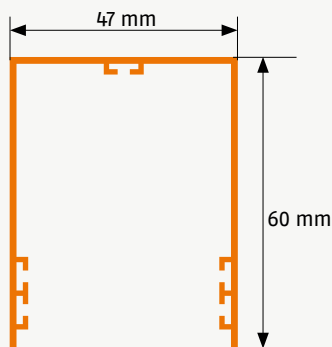

Rolloschiebetür FLEXA

Ausführung: **TR1**

Türen mit eng anliegenden Rolloführungschielen

Artikelnummer: **38**

Bestellmaße:

Gesamtbreite = lichte Breite - 2 mm

Gesamthöhe = lichte Höhe - 2 mm

Hinweis:

Einbautiefe 47 mm

Beidseitig montierbar

Verwendete Profile:

09072020