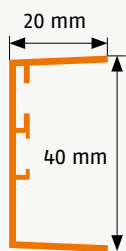

Rolloschiebetür FLEXA

Ausführung: **TR1**

Türen mit eng anliegenden Rolloführungschielen

Artikelnummer: **38**

Bestellmaße:

Gesamtbreite = lichte Breite - 2 mm

Gesamthöhe = lichte Höhe - 2 mm

Hinweis:

Einbautiefe 47 mm

Beidseitig montierbar

Verwendete Profile:

09072020