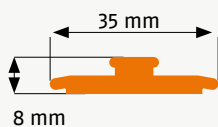

Rolloschiebetür FLEXA

Ausführung: **TR1**

Türen mit eng anliegenden Rolloführungschielen

Artikelnummer: **38**

Bestellmaße:

Gesamtbreite = lichte Breite - 2 mm

Gesamthöhe = lichte Höhe - 2 mm

Hinweis:

Einbautiefe 47 mm

Beidseitig montierbar

Verwendete Profile:

09072020