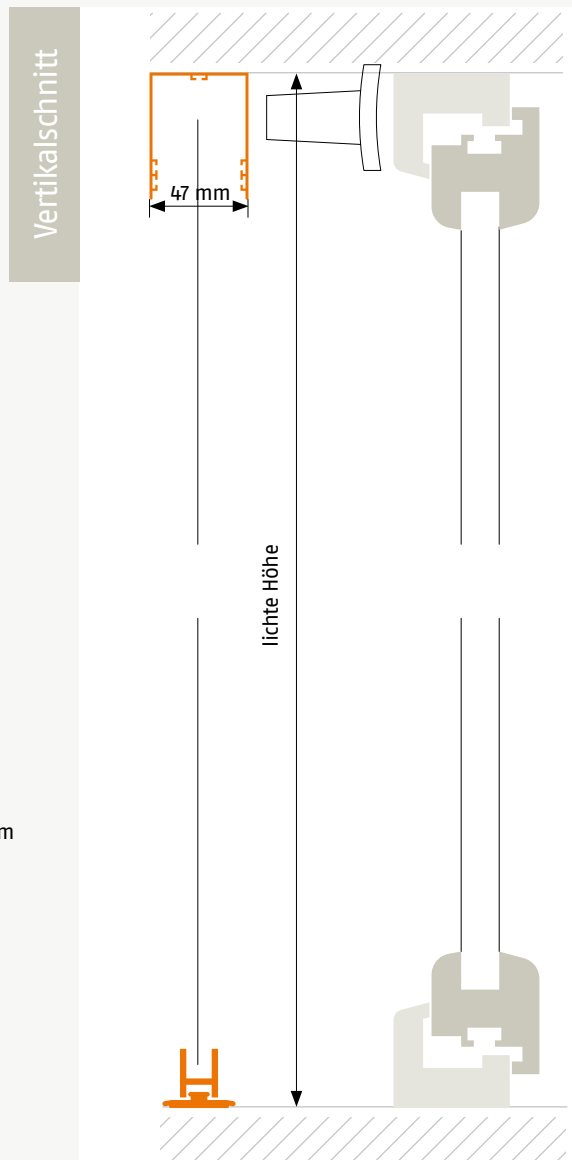

Rolloschiebetür FLEXA

Ausführung: **TR1**

Türen mit eng anliegenden Rolloführungschielen

Artikelnummer: **38**

Bestellmaße:

Gesamtbreite = lichte Breite - 2 mm

Gesamthöhe = lichte Höhe - 2 mm

Hinweis:

Einbautiefe 47 mm

Beidseitig montierbar

Verwendete Profile:

09072020