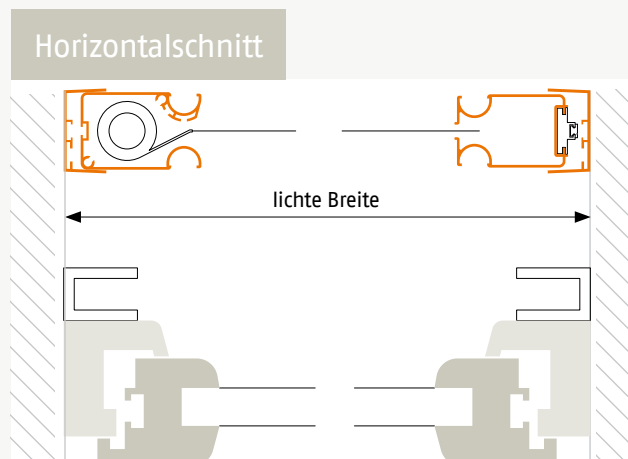

Rolloschiebetür FLEXA

Ausführung: **TR1**

Türen mit eng anliegenden Rolloführungschielen

Artikelnummer: **38**

Bestellmaße:

Gesamtbreite = lichte Breite - 2 mm

Gesamthöhe = lichte Höhe - 2 mm

Hinweis:

Einbautiefe 47 mm

Beidseitig montierbar

Verwendete Profile:

09072020