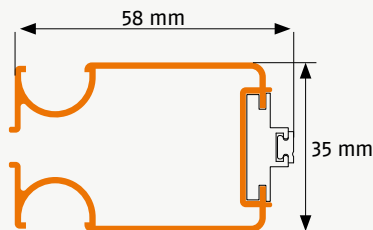

Rolloschiebetür FLEXA

Ausführung: **TR1**

Türen mit eng anliegenden Rolloführungschielen

Artikelnummer: **38**

Bestellmaße:

Gesamtbreite = lichte Breite - 2 mm

Gesamthöhe = lichte Höhe - 2 mm

Hinweis:

Einbautiefe 47 mm

Beidseitig montierbar

Verwendete Profile:

09072020