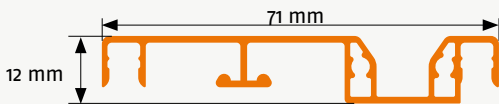

Verwendete Profile: