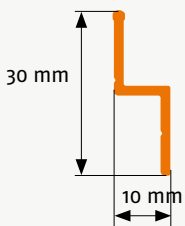

Verwendete Profile: