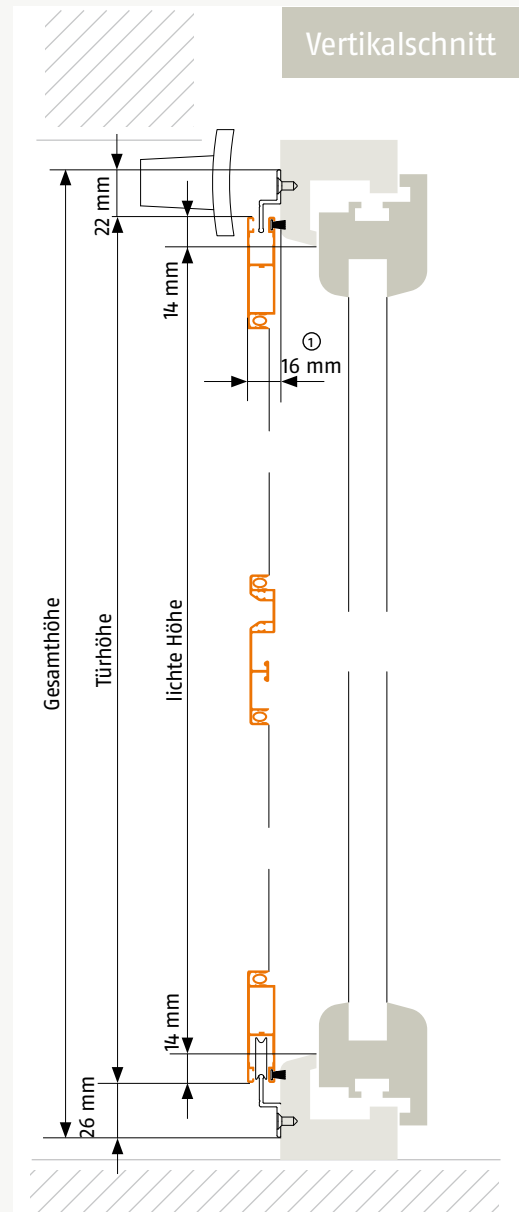

#### Bestellmaße:

Türbreite	= lichte Breite	+ 40 mm
Gesamtbreite	= 2* Türbreite	+ 20 mm
Türhöhe	= lichte Höhe	+ 28 mm

**Hinweise:** Gesamthöhe = Türhöhe + 48 mm

(1) Einbautiefe nach außen: 16 mm

Standard Bürstehöhe seitlich 6 mm

Standardbürstehöhe oben und unten 4 mm

#### Horizontalschnitt