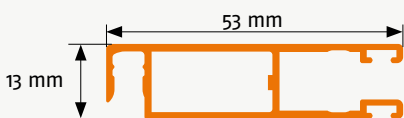

Verwendete Profile: