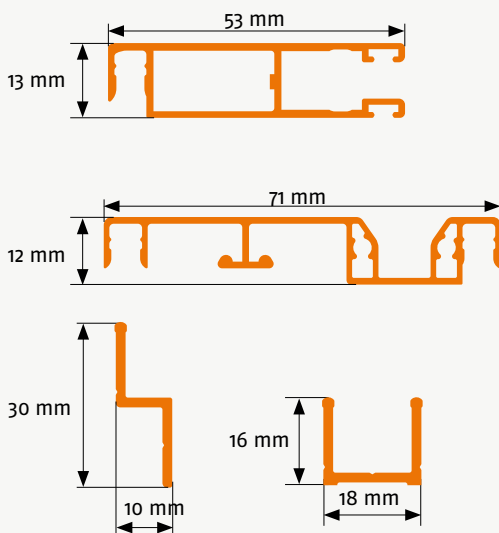

### Bestellmaße:

Türbreite	= lichte Breite	+ 40 mm
Gesamtbreite	= 2* Türbreite	+ 20 mm
Türhöhe	= lichte Höhe	+ 2 mm

**Hinweise:** Gesamthöhe = Türhöhe + 34 mm  
 (1a), (1b) Einbautiefe nach außen 16 mm, unten 26 mm  
 Standard Bürstenhöhe seitlich 6 mm  
 Standardbürstenhöhe oben und unten 4 mm

### Horizontalschnitt