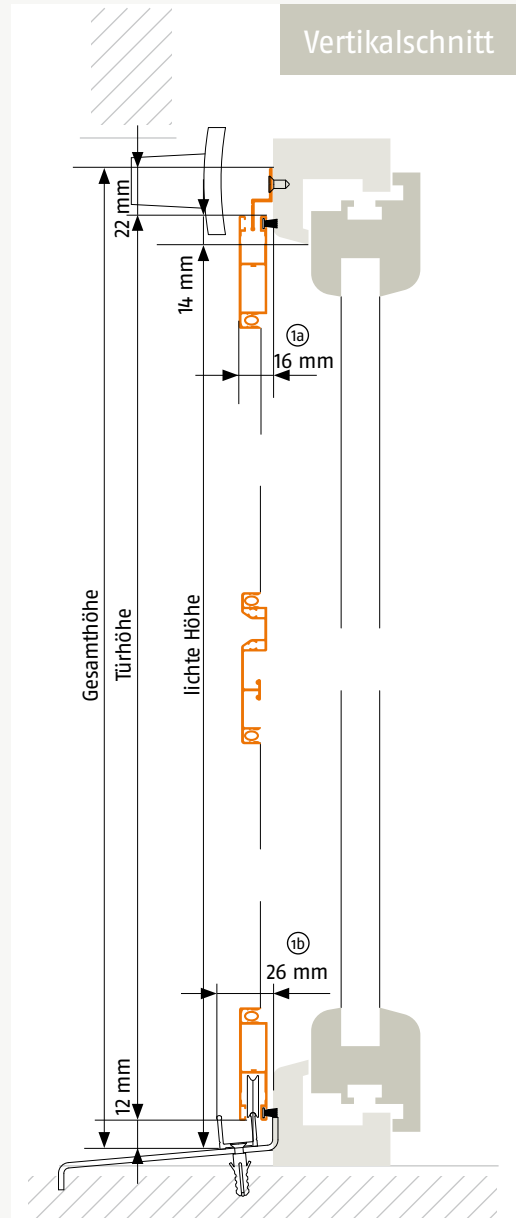

### Bestellmaße:

Türbreite	= lichte Breite	+ 40 mm
Gesamtbreite	= 2* Türbreite	+ 20 mm
Türhöhe	= lichte Höhe	+ 2 mm

**Hinweise:** Gesamthöhe = Türhöhe + 34 mm  
 (1a), (1b) Einbautiefe nach außen 16 mm, unten 26 mm  
 Standard Bürstenhöhe seitlich 6 mm  
 Standardbürstenhöhe oben und unten 4 mm

### Horizontalschnitt