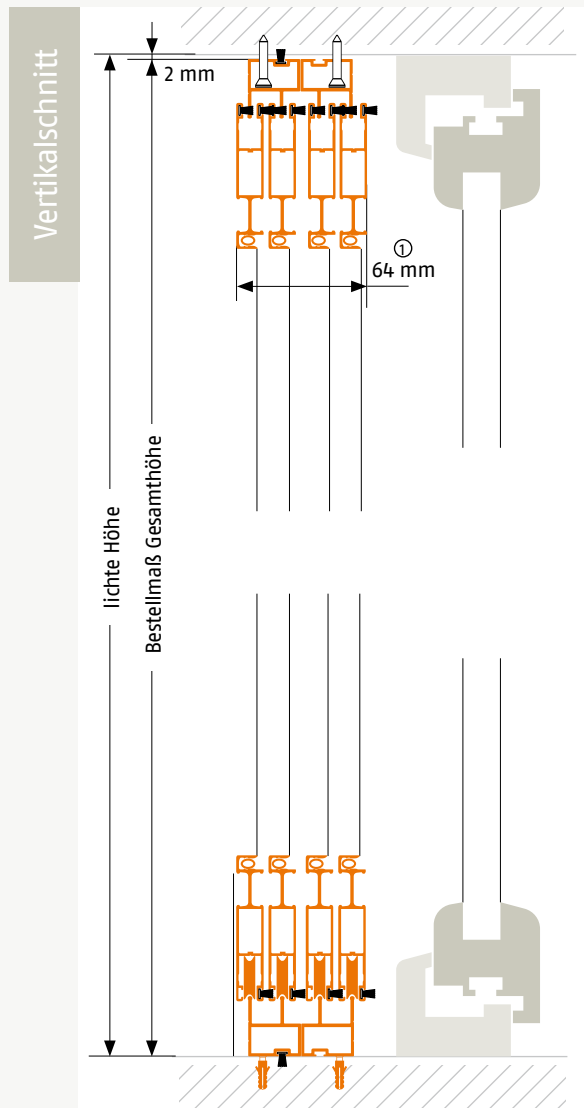

Verwendete Profile: