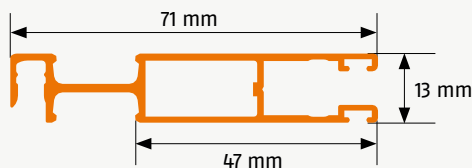

Verwendete Profile: