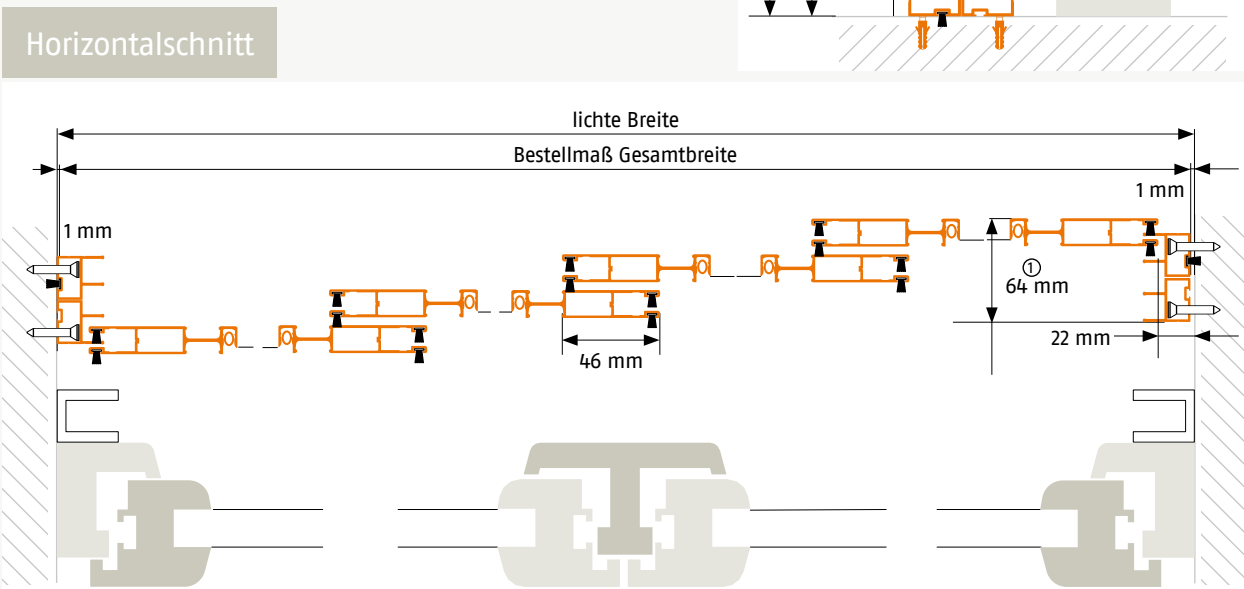

Verwendete Profile: