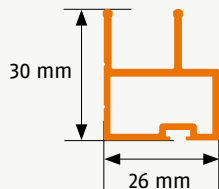

Verwendete Profile: