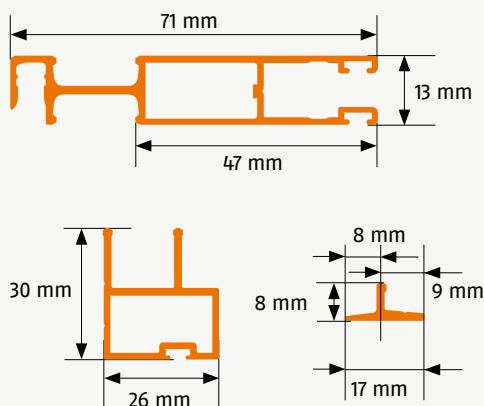

Schiebetür zweiflügelig mit Rundumgriff

Ausführung: **STG8**

Doppeltüren

Montagevariante: auf zweifachem T-Profil mit 3-seitigem Rohrrahmen

Artikelnummer: **54**

Bestellmaße:

Gesamtbreite = lichte Breite - 2 mm

Gesamthöhe = lichte Höhe - 2 mm

Hinweise:

(1a), (1b) Einbautiefe: oben 32 mm unten 34 mm

Standard Bürstenhöhe seitlich 6 mm

Standard Bürstenhöhe oben und unten 4 mm

Standard Bürstenhöhe Rohrrahmen 9 mm

Verwendete Profile: