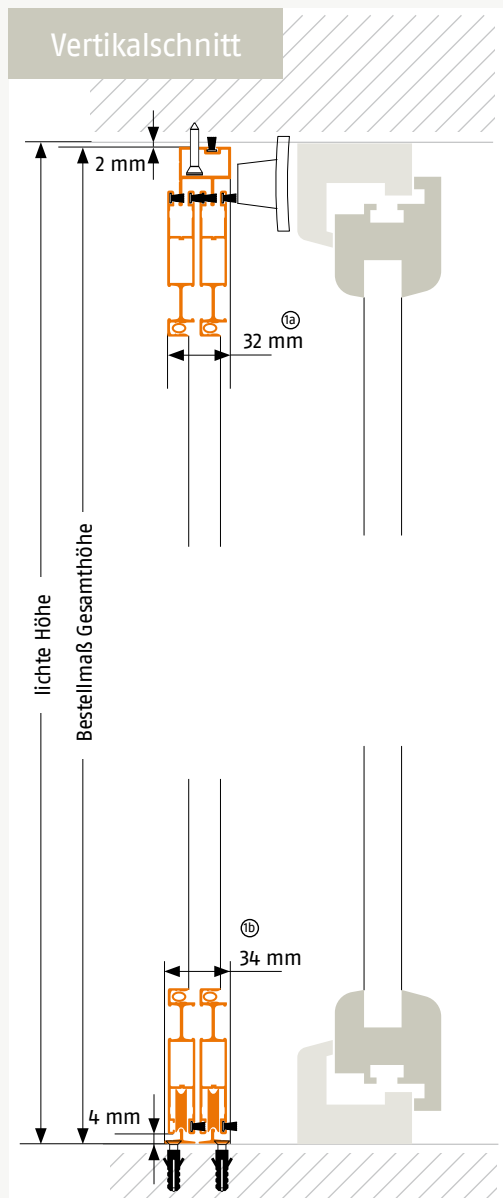

Schiebetür zweiflügelig mit Rundumgriff

Ausführung: **STG8**

Doppeltüren

Montagevariante: auf zweifachem T-Profil mit 3-seitigem Rohrrahmen

Artikelnummer: **54**

Bestellmaße:

Gesamtbreite = lichte Breite - 2 mm

Gesamthöhe = lichte Höhe - 2 mm

Hinweise:

(1a), (1b) Einbautiefe: oben 32 mm unten 34 mm

Standard Bürstenhöhe seitlich 6 mm

Standard Bürstenhöhe oben und unten 4 mm

Standard Bürstenhöhe Rohrrahmen 9 mm

Verwendete Profile: