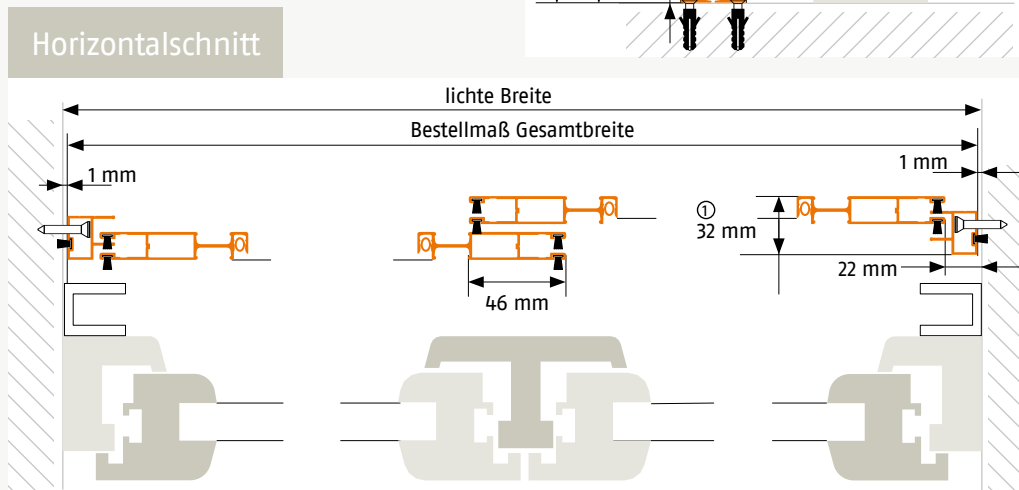

Schiebetür zweiflügelig mit Rundumgriff

Ausführung: **STG8**

Doppeltüren

Montagevariante: auf zweifachem T-Profil mit 3-seitigem Rohrrahmen

Artikelnummer: **54**

Bestellmaße:

Gesamtbreite = lichte Breite - 2 mm

Gesamthöhe = lichte Höhe - 2 mm

Hinweise:

(1a), (1b) Einbautiefe: oben 32 mm unten 34 mm

Standard Bürstenhöhe seitlich 6 mm

Standard Bürstenhöhe oben und unten 4 mm

Standard Bürstenhöhe Rohrrahmen 9 mm

Verwendete Profile: