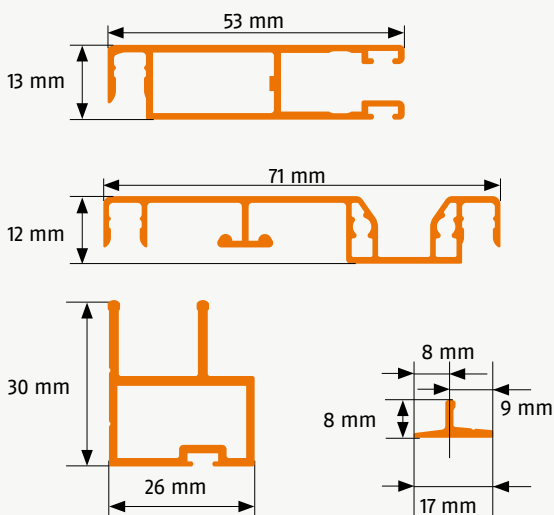

Verwendete Profile: