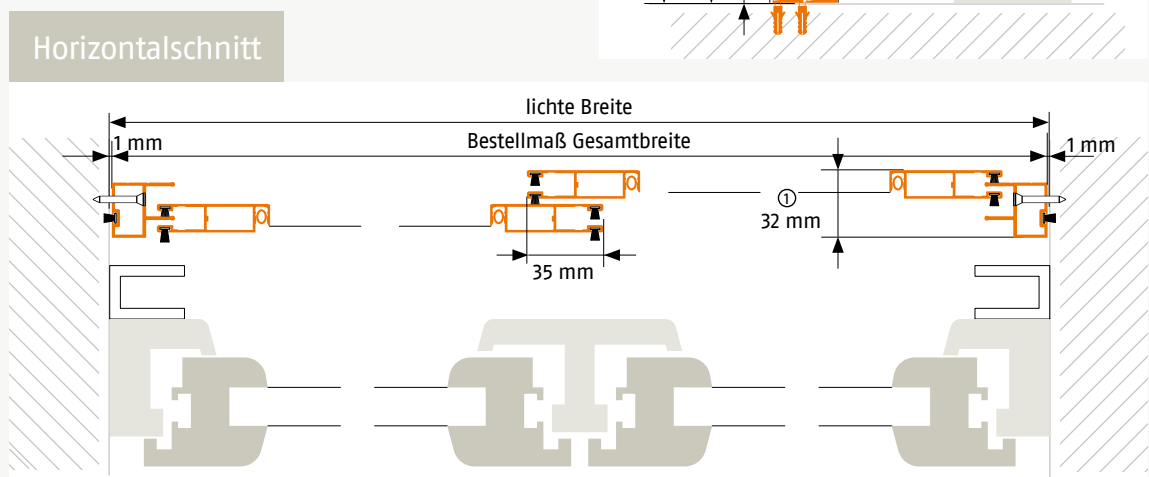

Verwendete Profile: