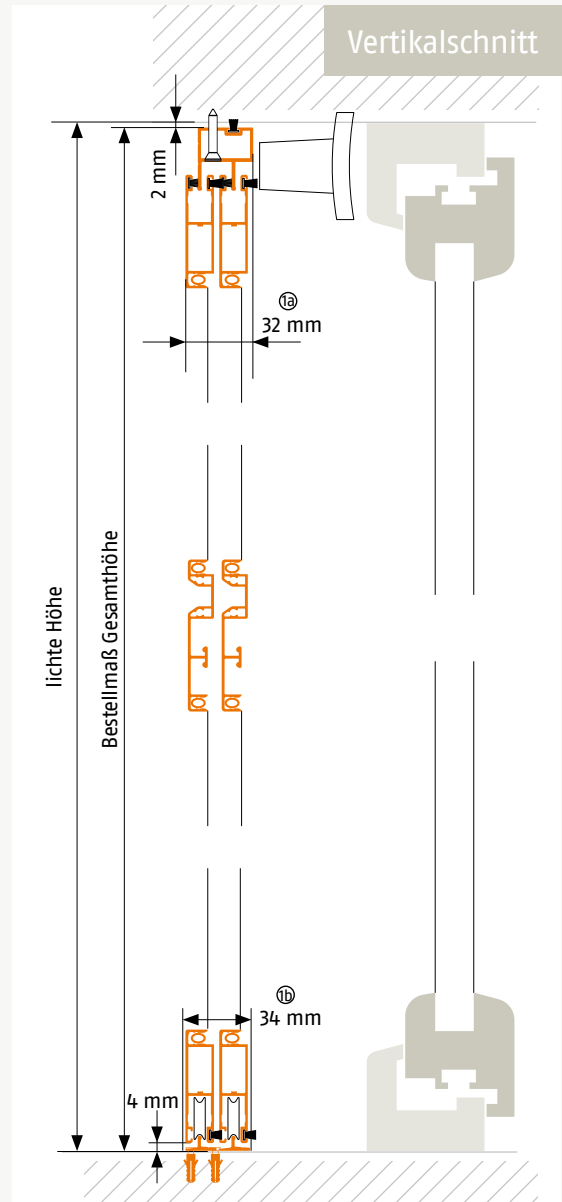

Verwendete Profile: