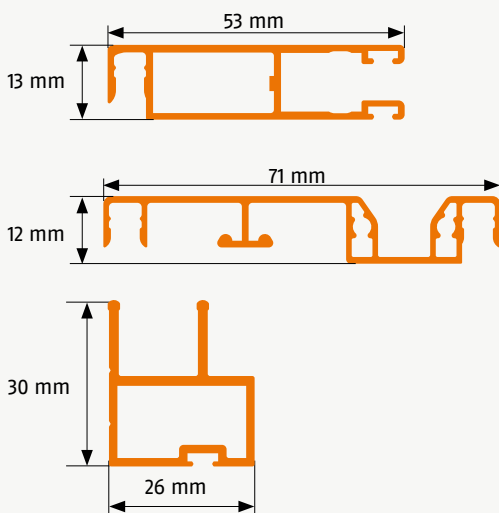

Schiebetür zweiflügelig

Ausführung: **ST9**

Doppeltüren
Montagevariante: mit 4-seitigem Rohrrahmen

Artikelnummer: **52**

Bestellmaße:

Gesamtbreite = lichte Breite - 2 mm

Gesamthöhe = lichte Höhe - 2 mm

Hinweise:

- (1) Einbautiefe nach außen: 32 mm
- Standard Bürstenhöhe seitlich 6 mm
- Standard Bürstenhöhe oben und unten 4 mm
- Standard Bürstenhöhe Rohrrahmen 9 mm

Verwendete Profile:

09072020