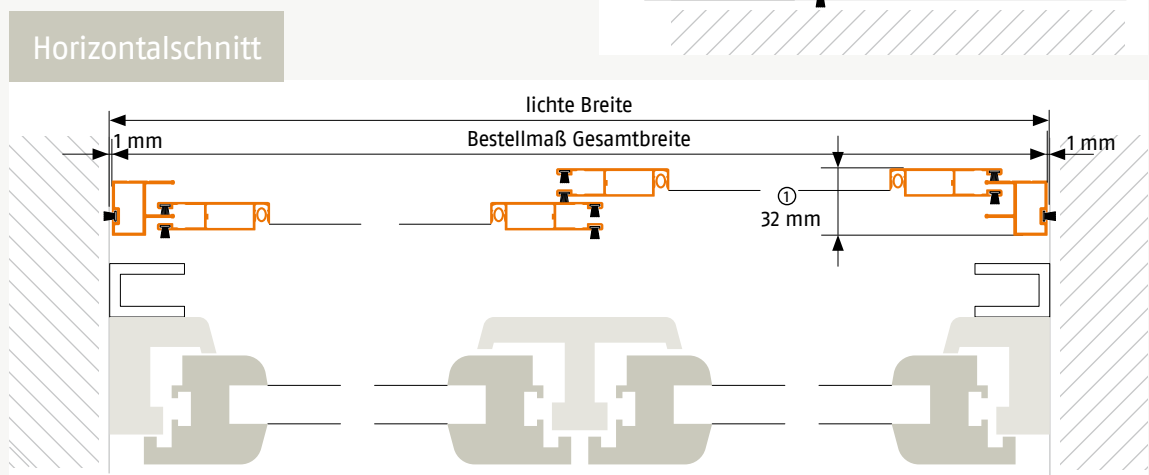

Schiebetür zweiflügelig

Ausführung: **ST9**

Doppeltüren
Montagevariante: mit 4-seitigem Rohrrahmen

Artikelnummer: **52**

Bestellmaße:

Gesamtbreite = lichte Breite - 2 mm

Gesamthöhe = lichte Höhe - 2 mm

Hinweise:

- (1) Einbautiefe nach außen: 32 mm
- Standard Bürstenhöhe seitlich 6 mm
- Standard Bürstenhöhe oben und unten 4 mm
- Standard Bürstenhöhe Rohrrahmen 9 mm

Verwendete Profile:

09072020