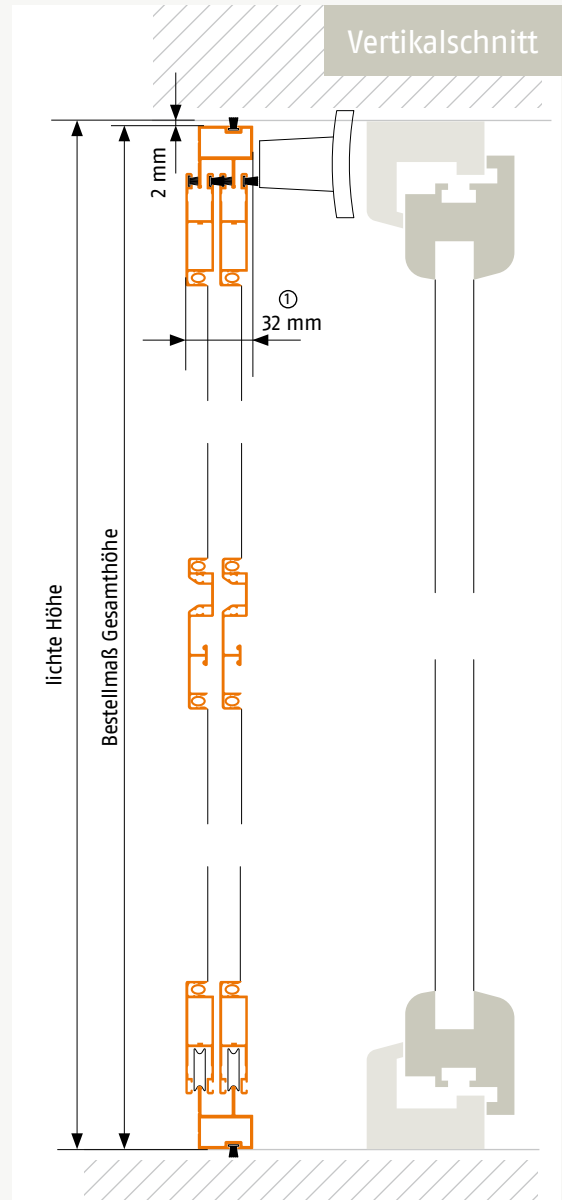

Schiebetür zweiflügelig

Ausführung: **ST9**

Doppeltüren
Montagevariante: mit 4-seitigem Rohrrahmen

Artikelnummer: **52**

Bestellmaße:

Gesamtbreite = lichte Breite - 2 mm

Gesamthöhe = lichte Höhe - 2 mm

Hinweise:

- (1) Einbautiefe nach außen: 32 mm
- Standard Bürstenhöhe seitlich 6 mm
- Standard Bürstenhöhe oben und unten 4 mm
- Standard Bürstenhöhe Rohrrahmen 9 mm

Verwendete Profile:

09072020