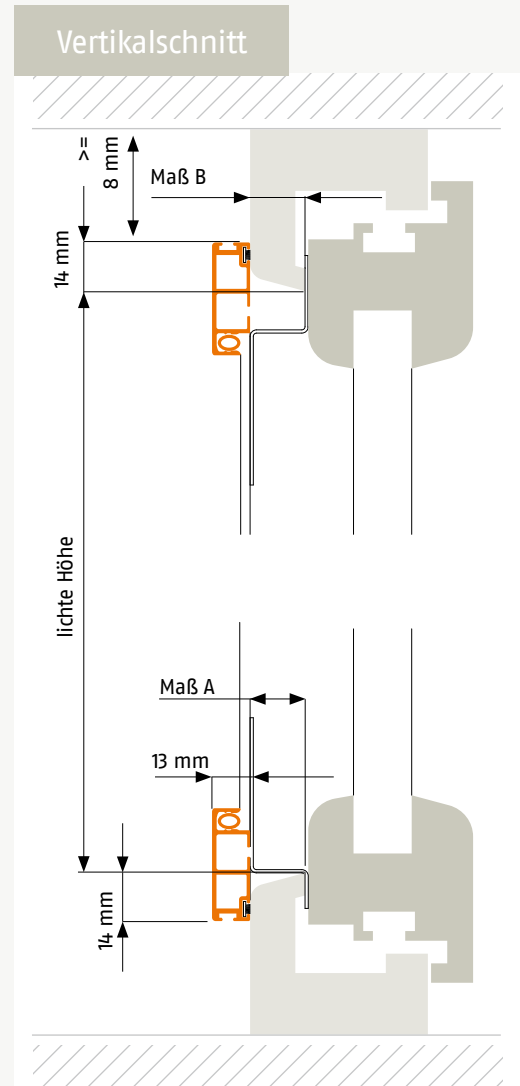

Verwendete Profile: