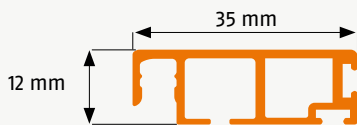

Verwendete Profile: