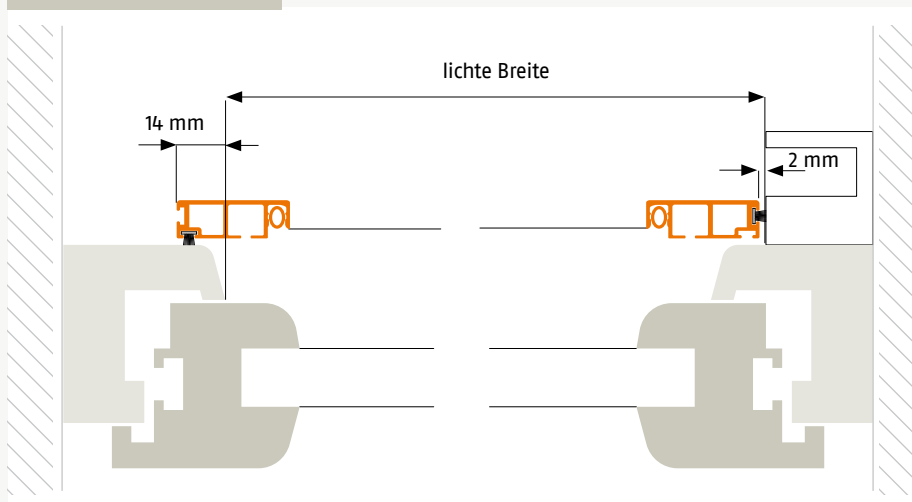

Horizontalschnitt