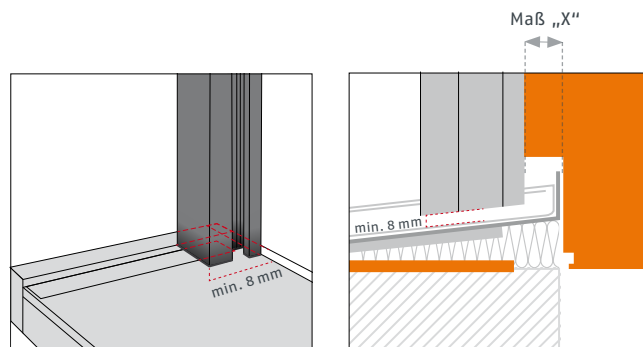

| Art.-Nr. | Farbe | | | | | | Ausladung in mm | Menge rechts | Menge links |
|----------|--------------------------|--------------------------|--------------------------|------------------------------|--------------------------|-----------------------------|--------------------|-----------------|----------------|
| | Silber (E6 C0) | Anthrazit (RAL 7016) | Weiß (RAL 9016) | Eisenglimmergrau (DB 703) | Dunkelbronze (E6 C34) | Graualuminium (RAL 9007) | | | |
| | <input type="checkbox"/> | <input type="checkbox"/> | <input type="checkbox"/> | <input type="checkbox"/> | <input type="checkbox"/> | <input type="checkbox"/> | | | |
| | <input type="checkbox"/> | <input type="checkbox"/> | <input type="checkbox"/> | <input type="checkbox"/> | <input type="checkbox"/> | <input type="checkbox"/> | | | |
| | <input type="checkbox"/> | <input type="checkbox"/> | <input type="checkbox"/> | <input type="checkbox"/> | <input type="checkbox"/> | <input type="checkbox"/> | | | |
| | <input type="checkbox"/> | <input type="checkbox"/> | <input type="checkbox"/> | <input type="checkbox"/> | <input type="checkbox"/> | <input type="checkbox"/> | | | |
| | <input type="checkbox"/> | <input type="checkbox"/> | <input type="checkbox"/> | <input type="checkbox"/> | <input type="checkbox"/> | <input type="checkbox"/> | | | |

Hinweis:

Die Rollladenführungsschiene muss innerhalb des Putzabschlusses enden. Der Abstand zwischen Fensterbankoberkante und Rollladenführungsschiene sollte mindestens 8 mm betragen. Ein direkter Kontakt von Fensterbank und Rollladenführungsschiene ist nicht zulässig.