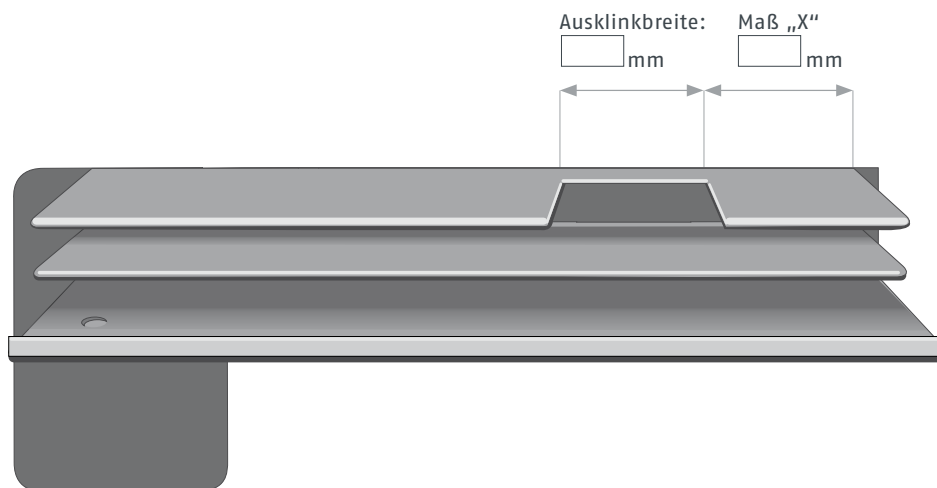

| Art.-Nr. | Farbe | | | | | | Ausladung in mm | Menge rechts | Menge links |
|----------|--------------------------|--------------------------|--------------------------|------------------------------|--------------------------|-----------------------------|--------------------|-----------------|----------------|
| | Silber (E6 C0) | Anthrazit (RAL 7016) | Weiß (RAL 9016) | Eisenglimmergrau (DB 703) | Dunkelbronze (E6 C34) | Graualuminium (RAL 9007) | | | |
| | <input type="checkbox"/> | <input type="checkbox"/> | <input type="checkbox"/> | <input type="checkbox"/> | <input type="checkbox"/> | <input type="checkbox"/> | | | |
| | <input type="checkbox"/> | <input type="checkbox"/> | <input type="checkbox"/> | <input type="checkbox"/> | <input type="checkbox"/> | <input type="checkbox"/> | | | |
| | <input type="checkbox"/> | <input type="checkbox"/> | <input type="checkbox"/> | <input type="checkbox"/> | <input type="checkbox"/> | <input type="checkbox"/> | | | |
| | <input type="checkbox"/> | <input type="checkbox"/> | <input type="checkbox"/> | <input type="checkbox"/> | <input type="checkbox"/> | <input type="checkbox"/> | | | |
| | <input type="checkbox"/> | <input type="checkbox"/> | <input type="checkbox"/> | <input type="checkbox"/> | <input type="checkbox"/> | <input type="checkbox"/> | | | |

Hinweis:

Die Rollladenführungsschiene muss innerhalb des Putzabschlusses enden. Der Abstand zwischen Fensterbankoberkante und Rollladenführungsschiene sollte mindestens 8 mm betragen. Ein direkter Kontakt von Fensterbank und Rollladenführungsschiene ist nicht zulässig.