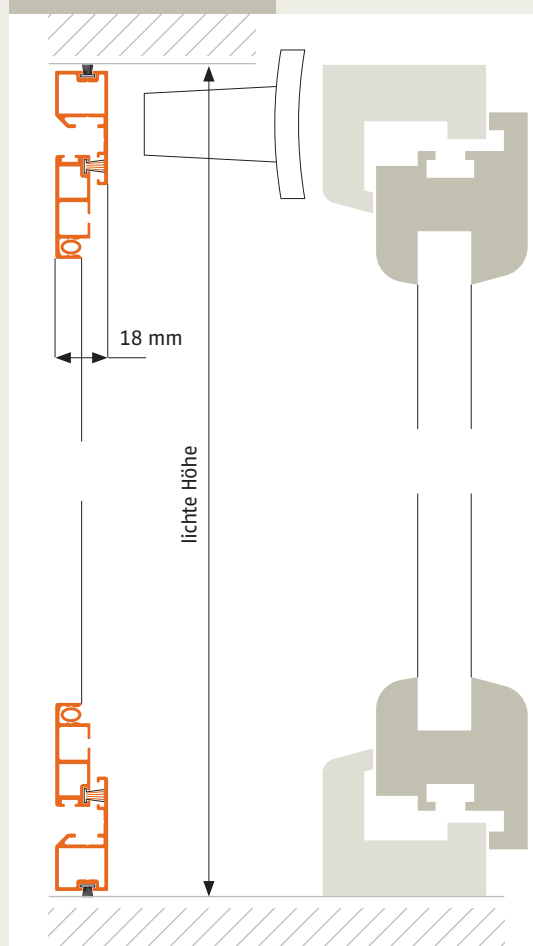

Drehrahmen Fenster

► Drehfenster mit Zarge FDZ 1

Artikelnummer: **16**

Fenster mit eng anliegenden Rolloführungsschienen

Bestellmaße:

Breite = lichte Breite - 2 mm

Höhe = lichte Höhe - 2 mm

Hinweise: Einbautiefe 18 mm

Öffnungsrichtung:

Verwendete Profile:

Vertikalschnitt

Horizontalschnitt