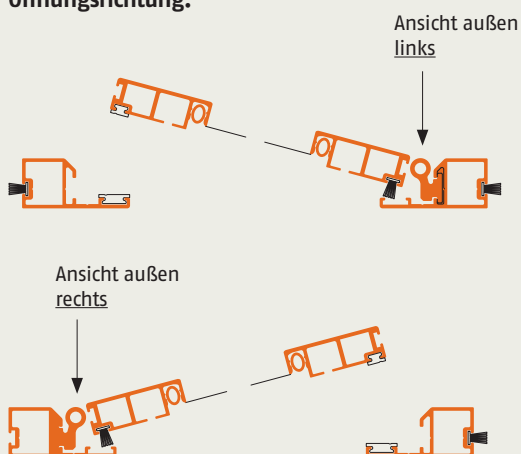

Drehrahmen Fenster

► Drehfenster mit Zarge FDZ 1

Artikelnummer: **16**

Fenster mit eng anliegenden Rolloführungsschienen

Bestellmaße:

Breite = lichte Breite - 2 mm

Höhe = lichte Höhe - 2 mm

Hinweise: Einbautiefe 18 mm

Öffnungsrichtung:

Verwendete Profile:

Vertikalschnitt

Horizontalschnitt