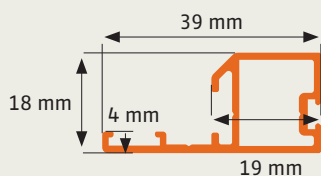

Drehrahmen Fenster

► Drehfenster mit Zarge FDZ 1

Artikelnummer: **16**

Fenster mit eng anliegenden Rolloführungsschienen

Bestellmaße:

Breite = lichte Breite - 2 mm

Höhe = lichte Höhe - 2 mm

Hinweise: Einbautiefe 18 mm

Öffnungsrichtung:

Verwendete Profile:

Vertikalschnitt

Horizontalschnitt