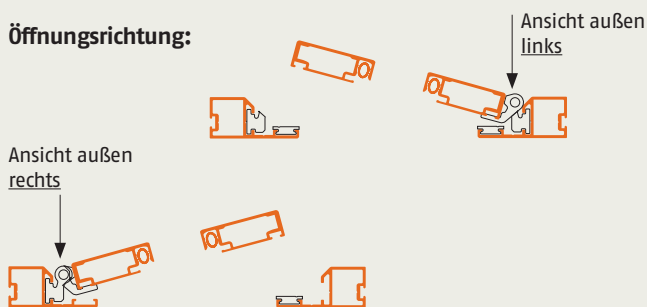

Drehtür

▶ mit Zargenrahmen TZ 2

Artikelnummer: **31**

Türen mit eng anliegenden Rolloführungsschienen

Bestellmaße:

Gesamtbreite = lichte Breite - 2 mm

Gesamthöhe = lichte Höhe - 2 mm

Hinweise: Einbautiefe 18 mm

Öffnungsrichtung:

Verwendete Profile: