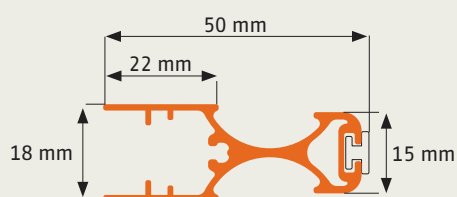

Plissee

► Laibungsmontage FPLM 1

Artikelnummer: **23**

Dachfenster, innen

Bestellmaße:

Breite = lichte Breite - 2 mm

Höhe = lichte Höhe - 2 mm

Hinweise:

lichte Höhe in Einbautiefe 22 mm messen

Montage nur möglich, wenn Fenster nicht nach innen eindreht

Verwendete Profile:

Vertikalschnitt

Horizontalschnitt