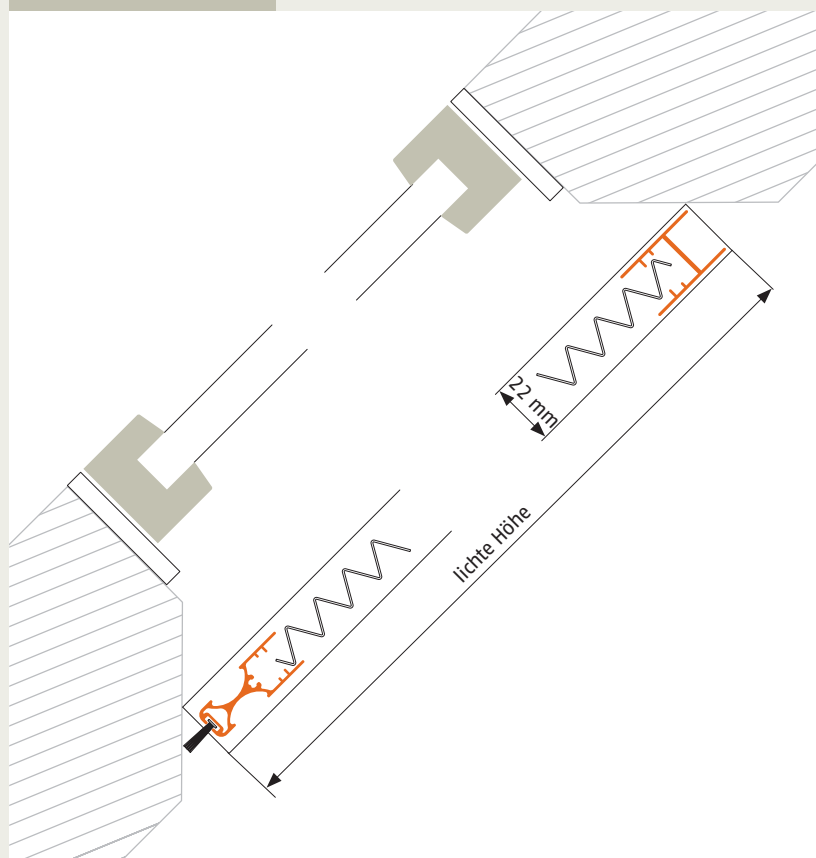

Plissee

► Laibungsmontage FPLM 1

Artikelnummer: **23**

Dachfenster, innen

Bestellmaße:

Breite = lichte Breite - 2 mm

Höhe = lichte Höhe - 2 mm

Hinweise:

lichte Höhe in Einbautiefe 22 mm messen

Montage nur möglich, wenn Fenster nicht nach innen eindreht

Verwendete Profile:

Vertikalschnitt

Horizontalschnitt