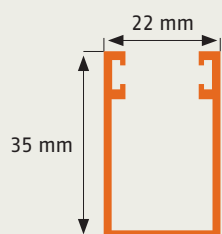

Plissee

► Laibungsmontage FPLM 1

Artikelnummer: **23**

Dachfenster, innen

Bestellmaße:

Breite = lichte Breite - 2 mm

Höhe = lichte Höhe - 2 mm

Hinweise:

lichte Höhe in Einbautiefe 22 mm messen

Montage nur möglich, wenn Fenster nicht nach innen eindreht

Verwendete Profile:

Vertikalschnitt

Horizontalschnitt