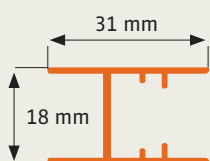

Plissee

► Laibungsmontage FPLM 1

Artikelnummer: **23**

Dachfenster, innen

Bestellmaße:

Breite = lichte Breite - 2 mm

Höhe = lichte Höhe - 2 mm

Hinweise:

lichte Höhe in Einbautiefe 22 mm messen

Montage nur möglich, wenn Fenster nicht nach innen eindreht

Verwendete Profile:

Vertikalschnitt

Horizontalschnitt