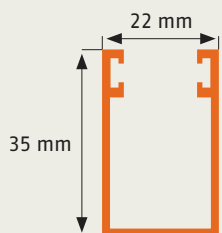

Plisseetür

► Zargenrahmen TPFM 1

Artikelnummer: **36**

Türen mit eng anliegenden Rolloführungschielen

Bestellmaße:

Gesamtbreite = lichte Breite + 30 mm
 Gesamthöhe = lichte Höhe + 15 mm

Hinweise: Anschlagseite rechts oder links angeben

Öffnungsrichtung:

Ansicht außen
rechts

Ansicht außen
links

Verwendete Profile:

Horizontalschnitt

Vertikalschnitt