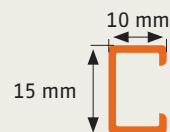

Plisseetür

► Zargenrahmen TPFM 1

Artikelnummer: **36**

Türen mit eng anliegenden Rolloführungschielen

Bestellmaße:

Gesamtbreite = lichte Breite + 30 mm
 Gesamthöhe = lichte Höhe + 15 mm

Hinweise: Anschlagseite rechts oder links angeben

Öffnungsrichtung:

Ansicht außen
rechts

Ansicht außen
links

Verwendete Profile:

Horizontalschnitt

Vertikalschnitt