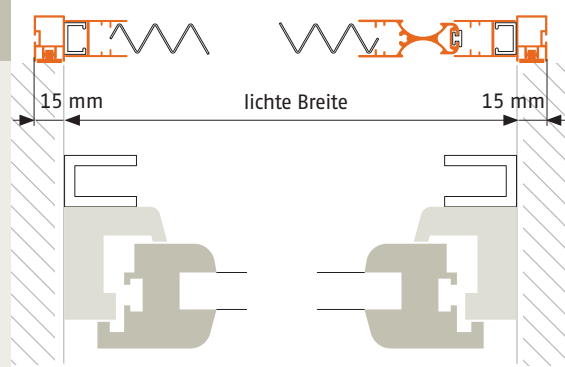

Plisseetür

► Zargenrahmen TPFM 1

Artikelnummer: **36**

Türen mit eng anliegenden Rolloführungschielen

Bestellmaße:

Gesamtbreite = lichte Breite + 30 mm
 Gesamthöhe = lichte Höhe + 15 mm

Hinweise: Anschlagseite rechts oder links angeben

Öffnungsrichtung:

Ansicht außen
rechts

Ansicht außen
links

Verwendete Profile:

Horizontalschnitt

Vertikalschnitt