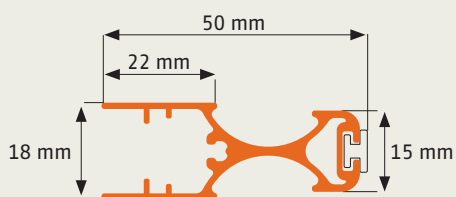

Plisseetür

► Zargenrahmen TPFM 1

Artikelnummer: **36**

Türen mit eng anliegenden Rolloführungschielen

Bestellmaße:

Gesamtbreite = lichte Breite + 30 mm
 Gesamthöhe = lichte Höhe + 15 mm

Hinweise: Anschlagseite rechts oder links angeben

Öffnungsrichtung:

Ansicht außen
rechts

Ansicht außen
links

Verwendete Profile:

Horizontalschnitt

Vertikalschnitt