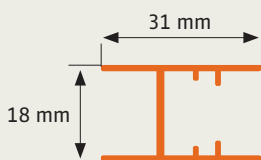

Plisseetür

► Zargenrahmen TPFM 1

Artikelnummer: **36**

Türen mit eng anliegenden Rolloführungschielen

Bestellmaße:

Gesamtbreite = lichte Breite + 30 mm
 Gesamthöhe = lichte Höhe + 15 mm

Hinweise: Anschlagseite rechts oder links angeben

Öffnungsrichtung:

Ansicht außen
rechts

Ansicht außen
links

Verwendete Profile:

Horizontalschnitt

Vertikalschnitt