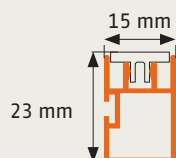

Plisseetür

► Zargenrahmen TPFM 1

Artikelnummer: **36**

Türen mit eng anliegenden Rolloführungschielen

Bestellmaße:

Gesamtbreite = lichte Breite + 30 mm
 Gesamthöhe = lichte Höhe + 15 mm

Hinweise: Anschlagseite rechts oder links angeben

Öffnungsrichtung:

Ansicht außen
rechts

Ansicht außen
links

Verwendete Profile:

Horizontalschnitt

Vertikalschnitt