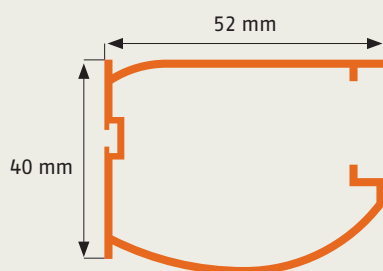

Rollo

► Laibungsmontage RLM 2

Artikelnummer: **20**

Normale Fenster, außen Fensterbank

Bestellmaße:

Breite = lichte Breite - 2 mm

Höhe = lichte Höhe - 2 mm

Hinweise:

Einbautiefe 40 mm

Verwendete Profile:

Vertikalschnitt

Horizontalschnitt