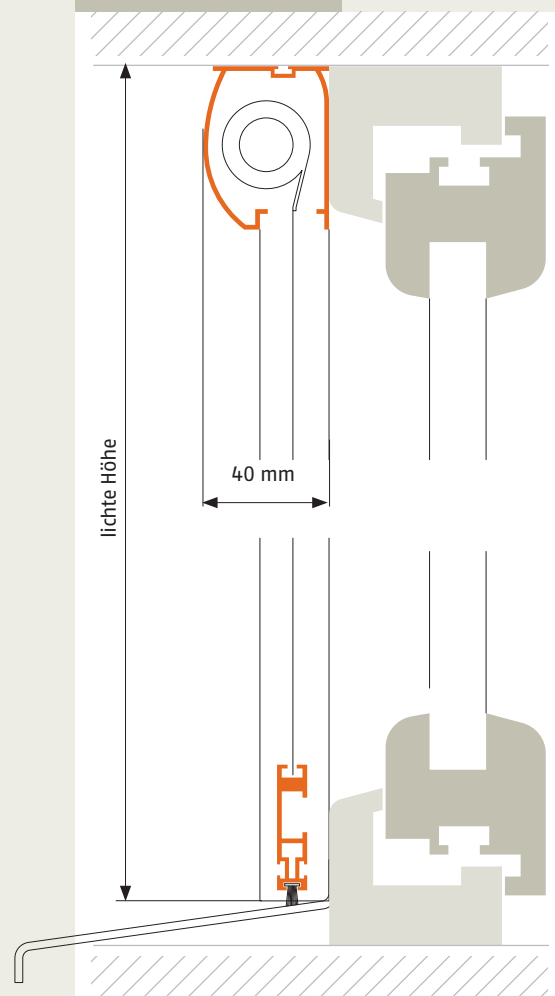

Rollo

► Laibungsmontage RLM 2

Artikelnummer: **20**

Normale Fenster, außen Fensterbank

Bestellmaße:

Breite = lichte Breite - 2 mm

Höhe = lichte Höhe - 2 mm

Hinweise:

Einbautiefe 40 mm

Verwendete Profile:

Vertikalschnitt

Horizontalschnitt