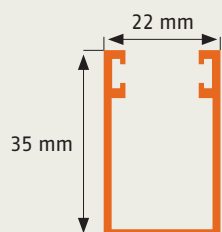

Rollo

► Laibungsmontage RLM 2

Artikelnummer: **20**

Normale Fenster, außen Fensterbank

Bestellmaße:

Breite = lichte Breite - 2 mm

Höhe = lichte Höhe - 2 mm

Hinweise:

Einbautiefe 40 mm

Verwendete Profile:

Vertikalschnitt

Horizontalschnitt