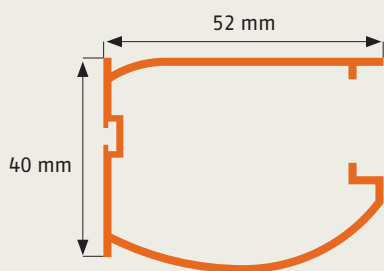

Rollo

► Frontmontage RFM 1

Artikelnummer: **20**

Dachfenster, innen

Bestellmaße:

Breite = lichte Breite + 72 mm

Höhe = lichte Höhe + 110 mm

Verwendete Profile:

Vertikalschnitt

Horizontalschnitt