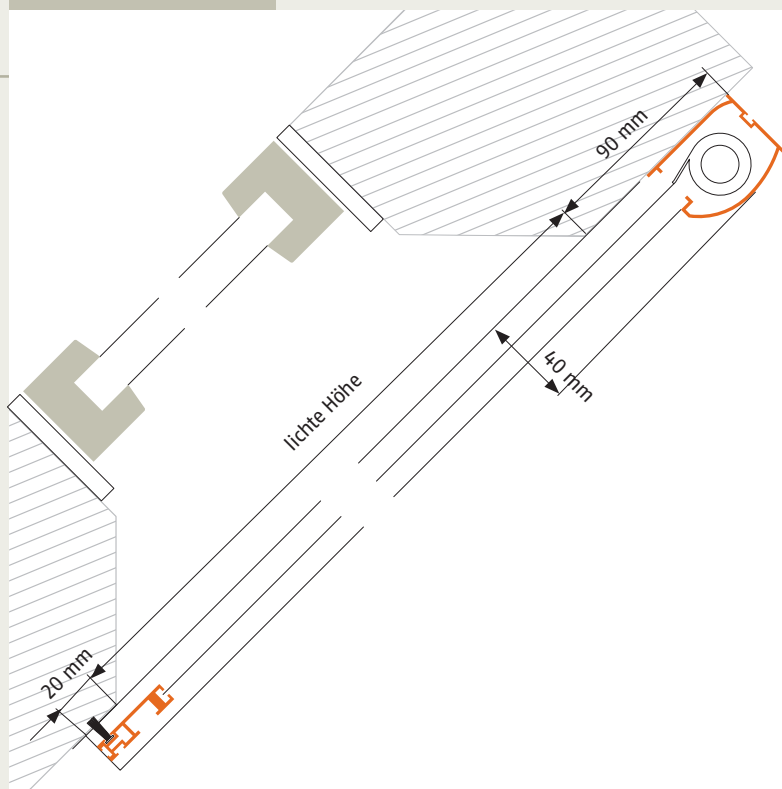

Rollo

► Frontmontage RFM 1

Artikelnummer: **20**

Dachfenster, innen

Bestellmaße:

Breite = lichte Breite + 72 mm

Höhe = lichte Höhe + 110 mm

Verwendete Profile:

Vertikalschnitt

Horizontalschnitt