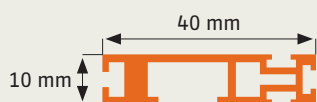

Rollo

► Frontmontage RFM 1

Artikelnummer: **20**

Dachfenster, innen

Bestellmaße:

Breite = lichte Breite + 72 mm

Höhe = lichte Höhe + 110 mm

Verwendete Profile:

Vertikalschnitt

Horizontalschnitt