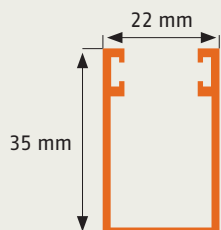

Rollo

► Frontmontage RFM 1

Artikelnummer: **20**

Dachfenster, innen

Bestellmaße:

Breite = lichte Breite + 72 mm

Höhe = lichte Höhe + 110 mm

Verwendete Profile:

Vertikalschnitt

Horizontalschnitt