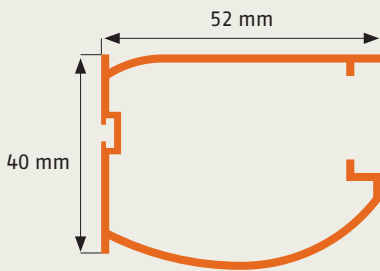

Rollo

► Frontmontage RFM 2

Artikelnummer: **20**

Normale Fenster, außen Fensterbank

Bestellmaße:

Breite = lichte Breite + 72 mm

Höhe = lichte Höhe + 90 mm

Verwendete Profile:

Vertikalschnitt

Horizontalschnitt