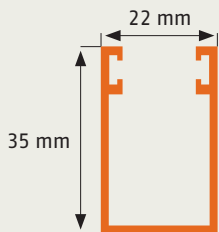

Rollo

► Frontmontage RFM 2

Artikelnummer: **20**

Normale Fenster, außen Fensterbank

Bestellmaße:

Breite = lichte Breite + 72 mm

Höhe = lichte Höhe + 90 mm

Verwendete Profile:

Vertikalschnitt

Horizontalschnitt