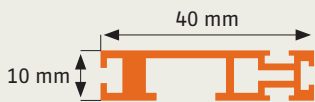

Rollo

► Frontmontage RFM 2

Artikelnummer: **20**

Normale Fenster, außen Fensterbank

Bestellmaße:

Breite = lichte Breite + 72 mm

Höhe = lichte Höhe + 90 mm

Verwendete Profile:

Vertikalschnitt

Horizontalschnitt