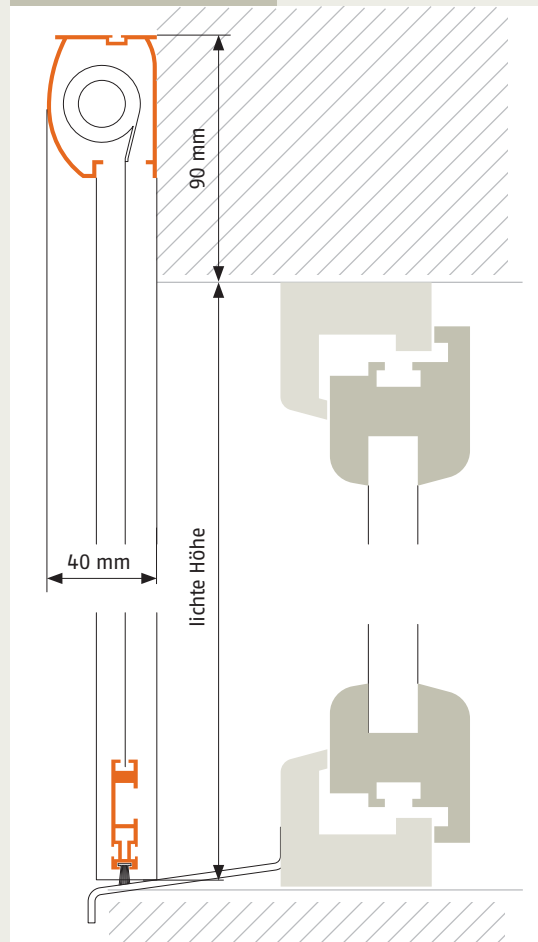

Rollo

► Frontmontage RFM 2

Artikelnummer: **20**

Normale Fenster, außen Fensterbank

Bestellmaße:

Breite = lichte Breite + 72 mm

Höhe = lichte Höhe + 90 mm

Verwendete Profile:

Vertikalschnitt

Horizontalschnitt