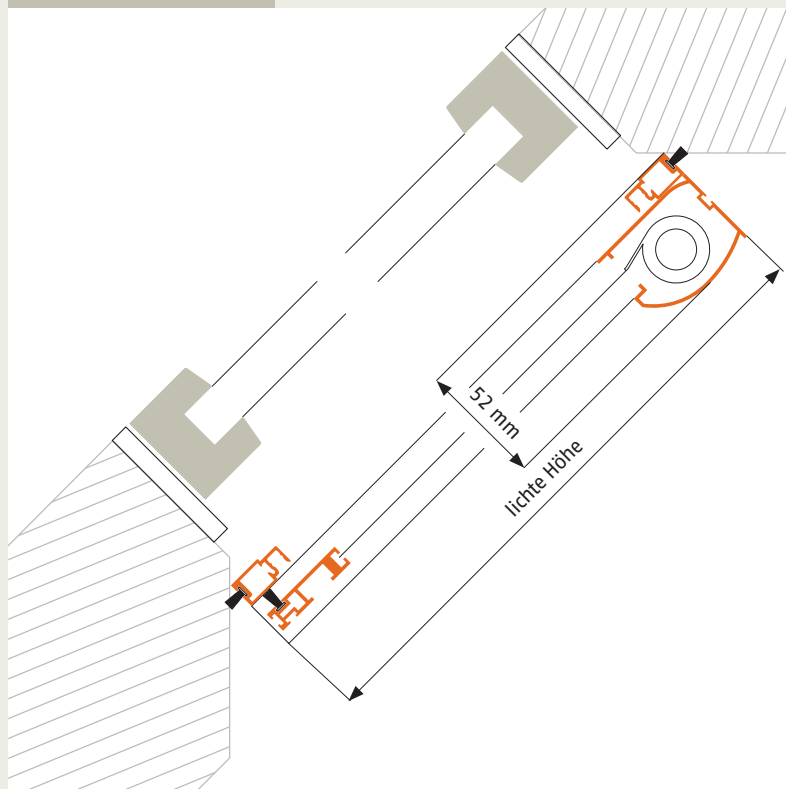

Rollo

► Laibungsmontage, Federstifte RS 1

Artikelnummer: **25**

Normale Fenster, außen
Dachfenster, innen

Bestellmaße:

Breite = lichte Breite - 4 mm

Höhe = lichte Höhe - 4 mm

Hinweise:

Einbautiefe 52 mm

Verwendete Profile:

Vertikalschnitt

Horizontalschnitt