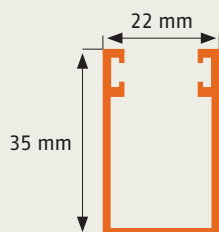

Rollo

► Laibungsmontage, Federstifte RS 1

Artikelnummer: **25**

Normale Fenster, außen
Dachfenster, innen

Bestellmaße:

Breite = lichte Breite - 4 mm

Höhe = lichte Höhe - 4 mm

Hinweise:

Einbautiefe 52 mm

Verwendete Profile:

Vertikalschnitt

Horizontalschnitt