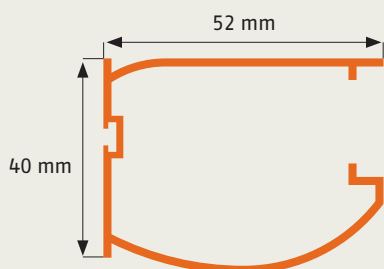

Rollo

► Laibungsmontage, Federstifte RS 1

Artikelnummer: **25**

Normale Fenster, außen
Dachfenster, innen

Bestellmaße:

Breite = lichte Breite - 4 mm

Höhe = lichte Höhe - 4 mm

Hinweise:

Einbautiefe 52 mm

Verwendete Profile:

Vertikalschnitt

Horizontalschnitt