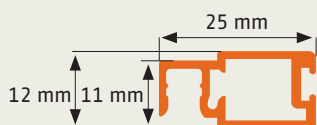

Rollo

► Laibungsmontage, Federstifte RS 1

Artikelnummer: **25**

Normale Fenster, außen
Dachfenster, innen

Bestellmaße:

Breite = lichte Breite - 4 mm

Höhe = lichte Höhe - 4 mm

Hinweise:

Einbautiefe 52 mm

Verwendete Profile:

Vertikalschnitt

Horizontalschnitt