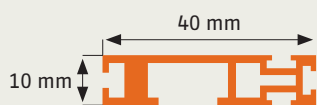

Rollo

► Laibungsmontage, Federstifte RS 2

Artikelnummer: **25**

Normale Fenster, außen
Dachfenster, innen

Bestellmaße:

Breite = lichte Breite - 4 mm
Höhe = lichte Höhe - 4 mm

Hinweise:

Einbautiefe 52 mm

Verwendete Profile:

Vertikalschnitt

Horizontalschnitt