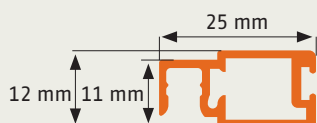

Rollo

► Laibungsmontage, Federstifte RS 2

Artikelnummer: **25**

Normale Fenster, außen
Dachfenster, innen

Bestellmaße:

Breite = lichte Breite - 4 mm
Höhe = lichte Höhe - 4 mm

Hinweise:

Einbautiefe 52 mm

Verwendete Profile:

Vertikalschnitt

Horizontalschnitt