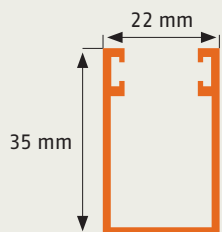

Rollo

► Laibungsmontage, Federstifte RS 2

Artikelnummer: **25**

Normale Fenster, außen
Dachfenster, innen

Bestellmaße:

Breite = lichte Breite - 4 mm
Höhe = lichte Höhe - 4 mm

Hinweise:

Einbautiefe 52 mm

Verwendete Profile:

Vertikalschnitt

Horizontalschnitt