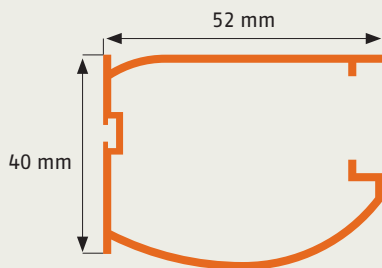

Rollo

► Laibungsmontage, Federstifte RS 2

Artikelnummer: **25**

Normale Fenster, außen
Dachfenster, innen

Bestellmaße:

Breite = lichte Breite - 4 mm
Höhe = lichte Höhe - 4 mm

Hinweise:

Einbautiefe 52 mm

Verwendete Profile:

Vertikalschnitt

Horizontalschnitt