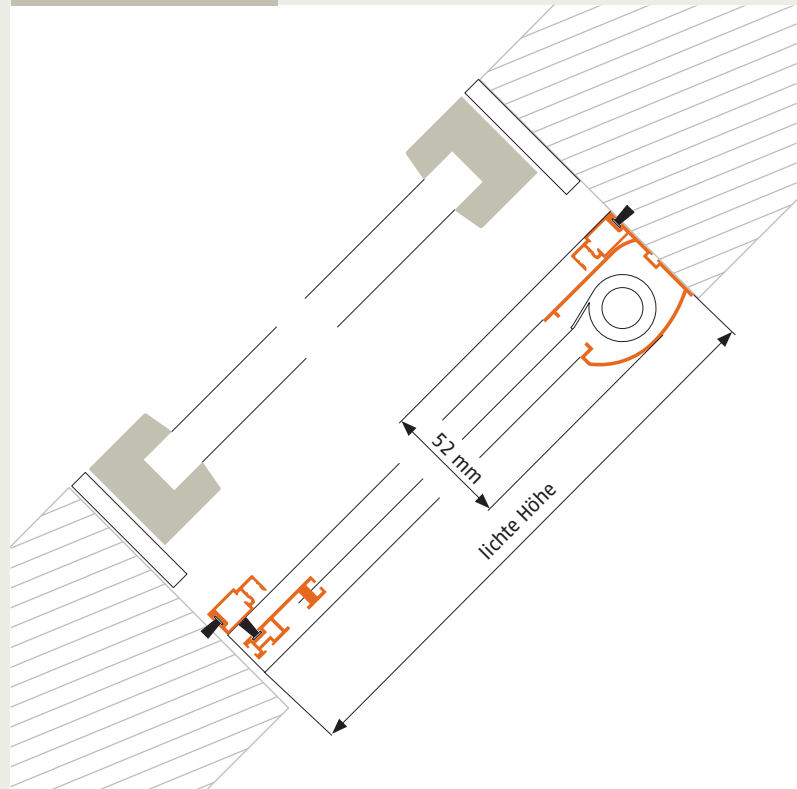

Rollo

► Laibungsmontage, Federstifte RS 2

Artikelnummer: **25**

Normale Fenster, außen
Dachfenster, innen

Bestellmaße:

Breite = lichte Breite - 4 mm
Höhe = lichte Höhe - 4 mm

Hinweise:

Einbautiefe 52 mm

Verwendete Profile:

Vertikalschnitt

Horizontalschnitt