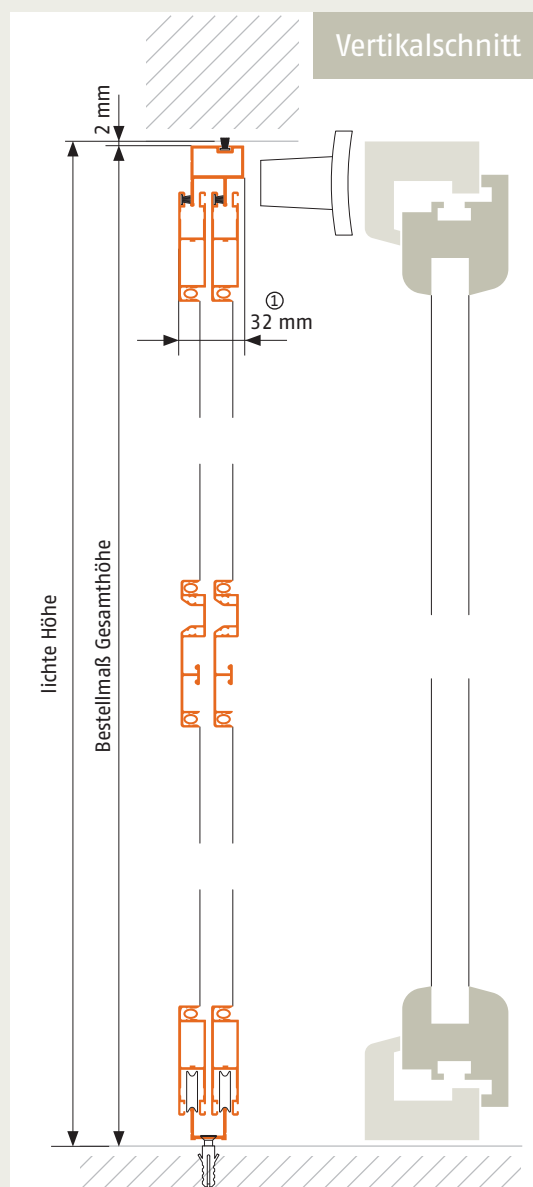

## ► U-Profil mit Rohrrahmen ST 7

Artikelnummer: **51**

#### Bestellmaße:

Gesamtbreite = lichte Breite - 2 mm

Gesamthöhe = lichte Höhe - 2 mm

#### Hinweise:

(1) Einbautiefe nach außen: 32 mm

#### Horizontalschnitt