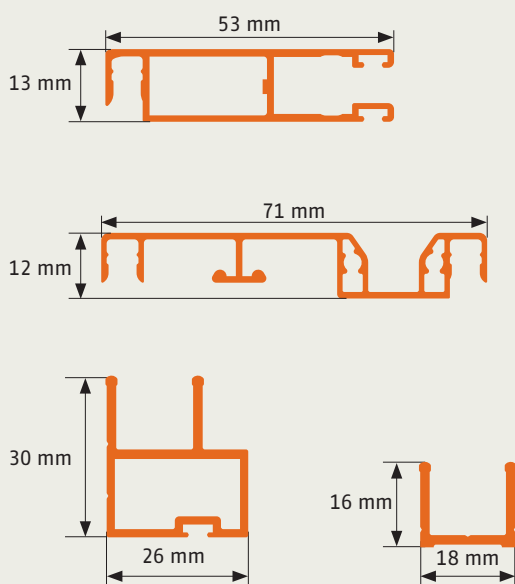

#### Bestellmaße:

Gesamtbreite = lichte Breite - 2 mm

Gesamthöhe = lichte Höhe - 2 mm

#### Hinweise:

(1) Einbautiefe nach außen: 32 mm

#### Horizontalschnitt