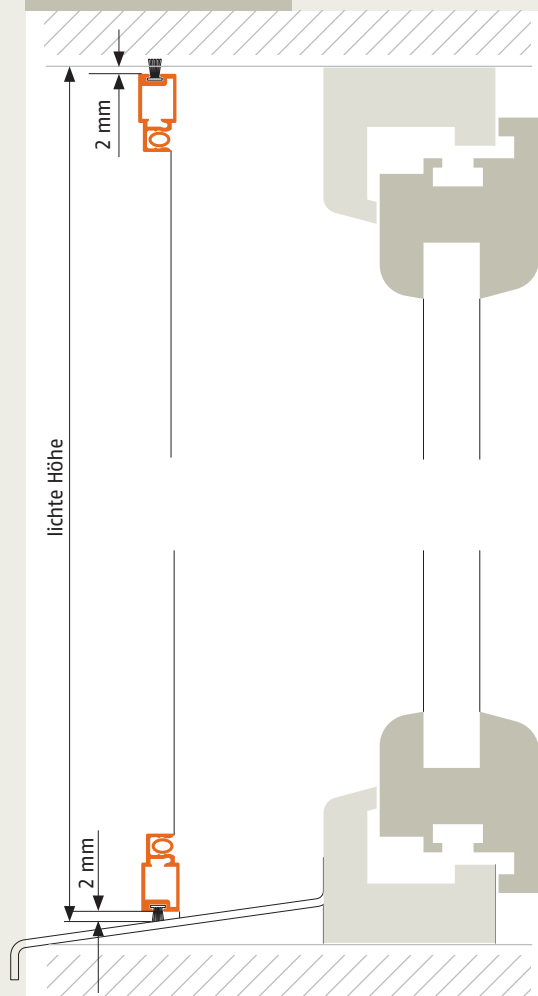

### Bestellmaße:

Breite = lichte Breite - 4 mm

Höhe = lichte Höhe - 4 mm

### Hinweise:

Montage in Mauerlaibung

### Vertikalschnitt

### Horizontalschnitt